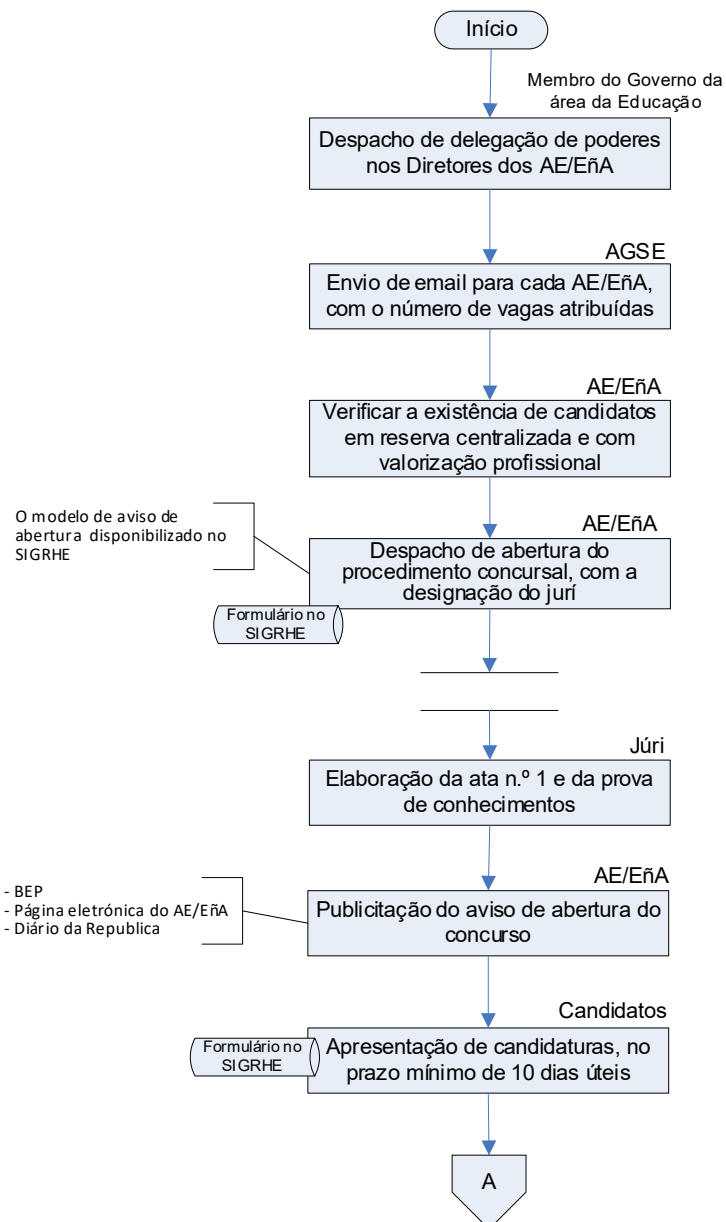

## Recrutamento de Técnicos Superiores AE/EñA

**LEGENDA:**

- AC - Avaliação curricular
- EAC – Entrevista de avaliação de competências
- AGSE - Agência para a Gestão do Sistema Educativo
- AE/EñA – Agrupamento de Escolas/Escolas não Agrupadas
- AP - Avaliação psicológica
- BEP - Bolsa de Emprego Público
- SIGRHE – Sistema Integrado de Gestão de Recursos Humanos da Educação
- EduQA – Instituto de Educação, Qualidade e Avaliação
- PC – Prova de conhecimento