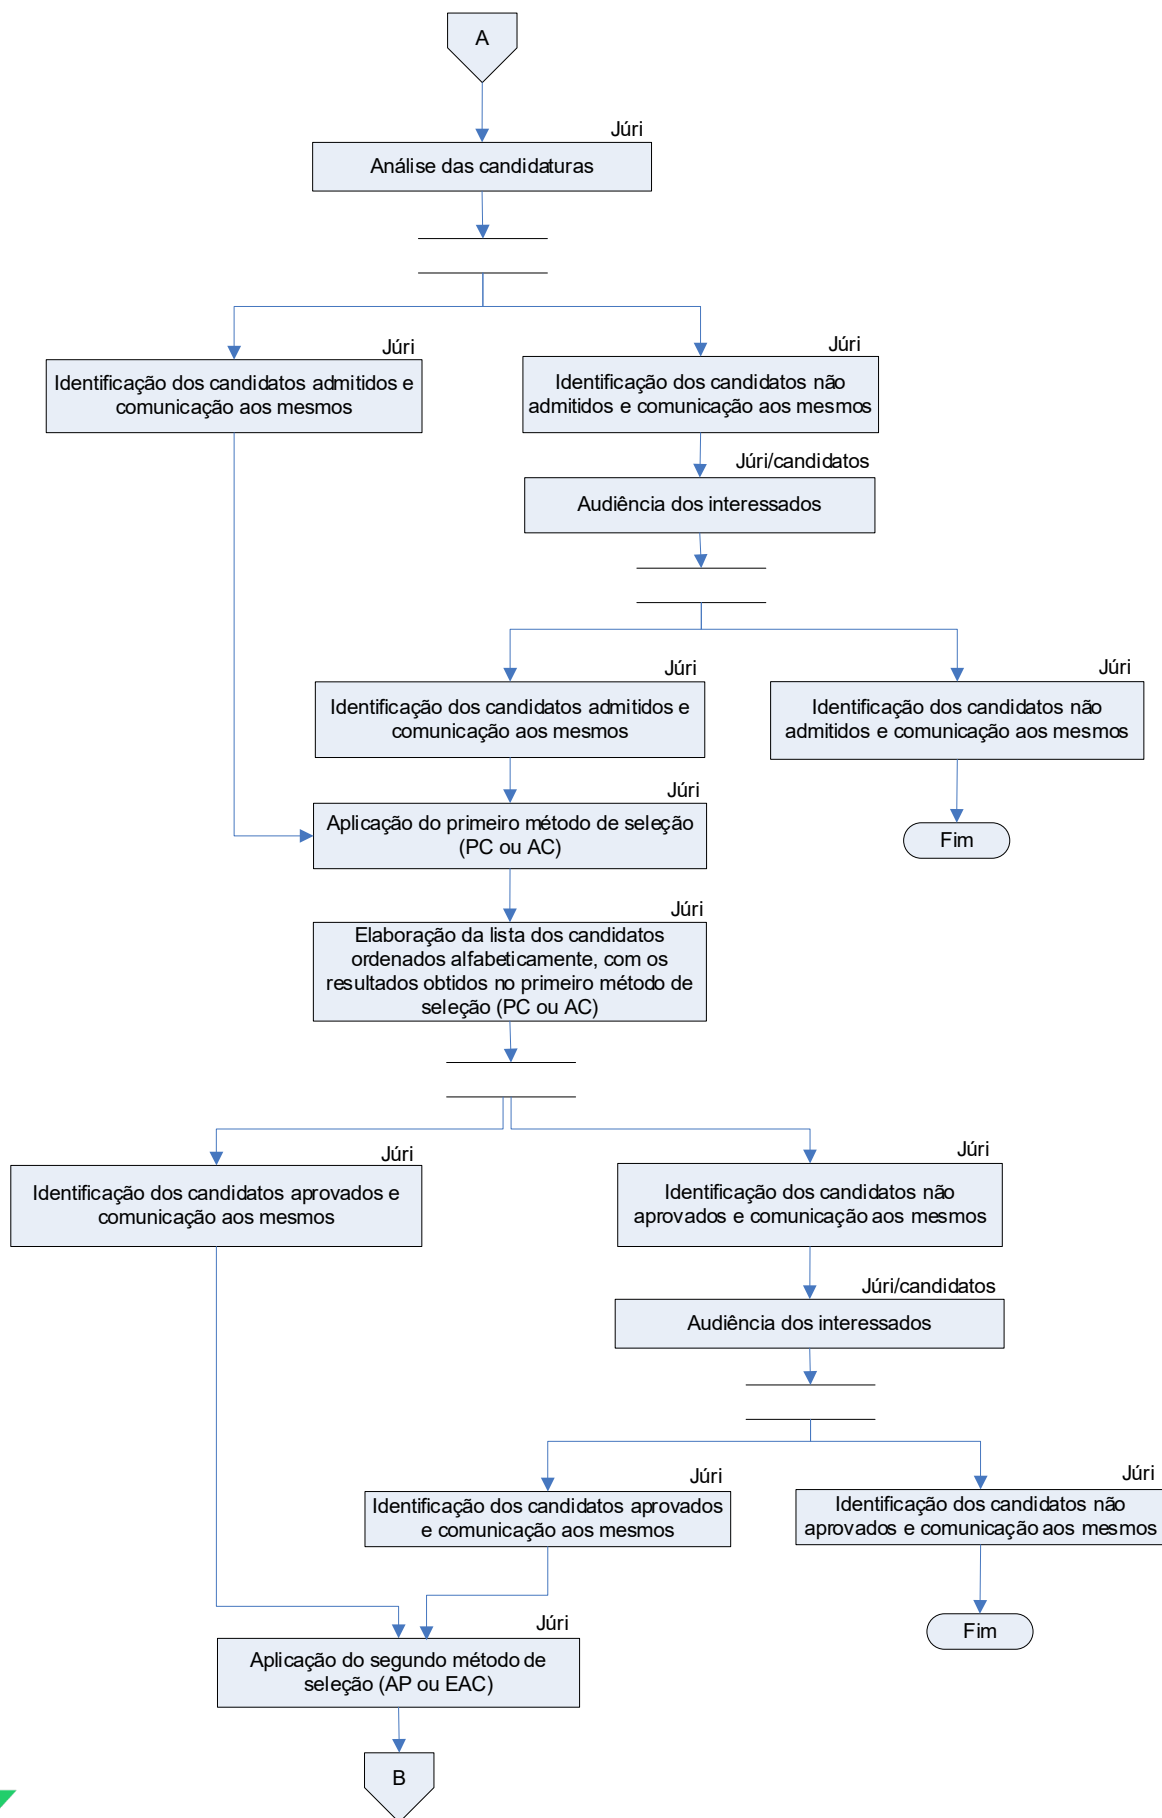

## Recrutamento de Técnicos Superiores AE/EñA

**LEGENDA:**

- AC - Avaliação curricular
- EAC – Entrevista de avaliação de competências
- AGSE - Agência para a Gestão do Sistema Educativo
- AE/EñA – Agrupamento de Escolas/Escolas não Agrupadas
- AP - Avaliação psicológica
- BEP - Bolsa de Emprego Público
- SIGRHE – Sistema Integrado de Gestão de Recursos Humanos da Educação
- EduQA – Instituto de Educação, Qualidade e Avaliação
- PC – Prova de conhecimento