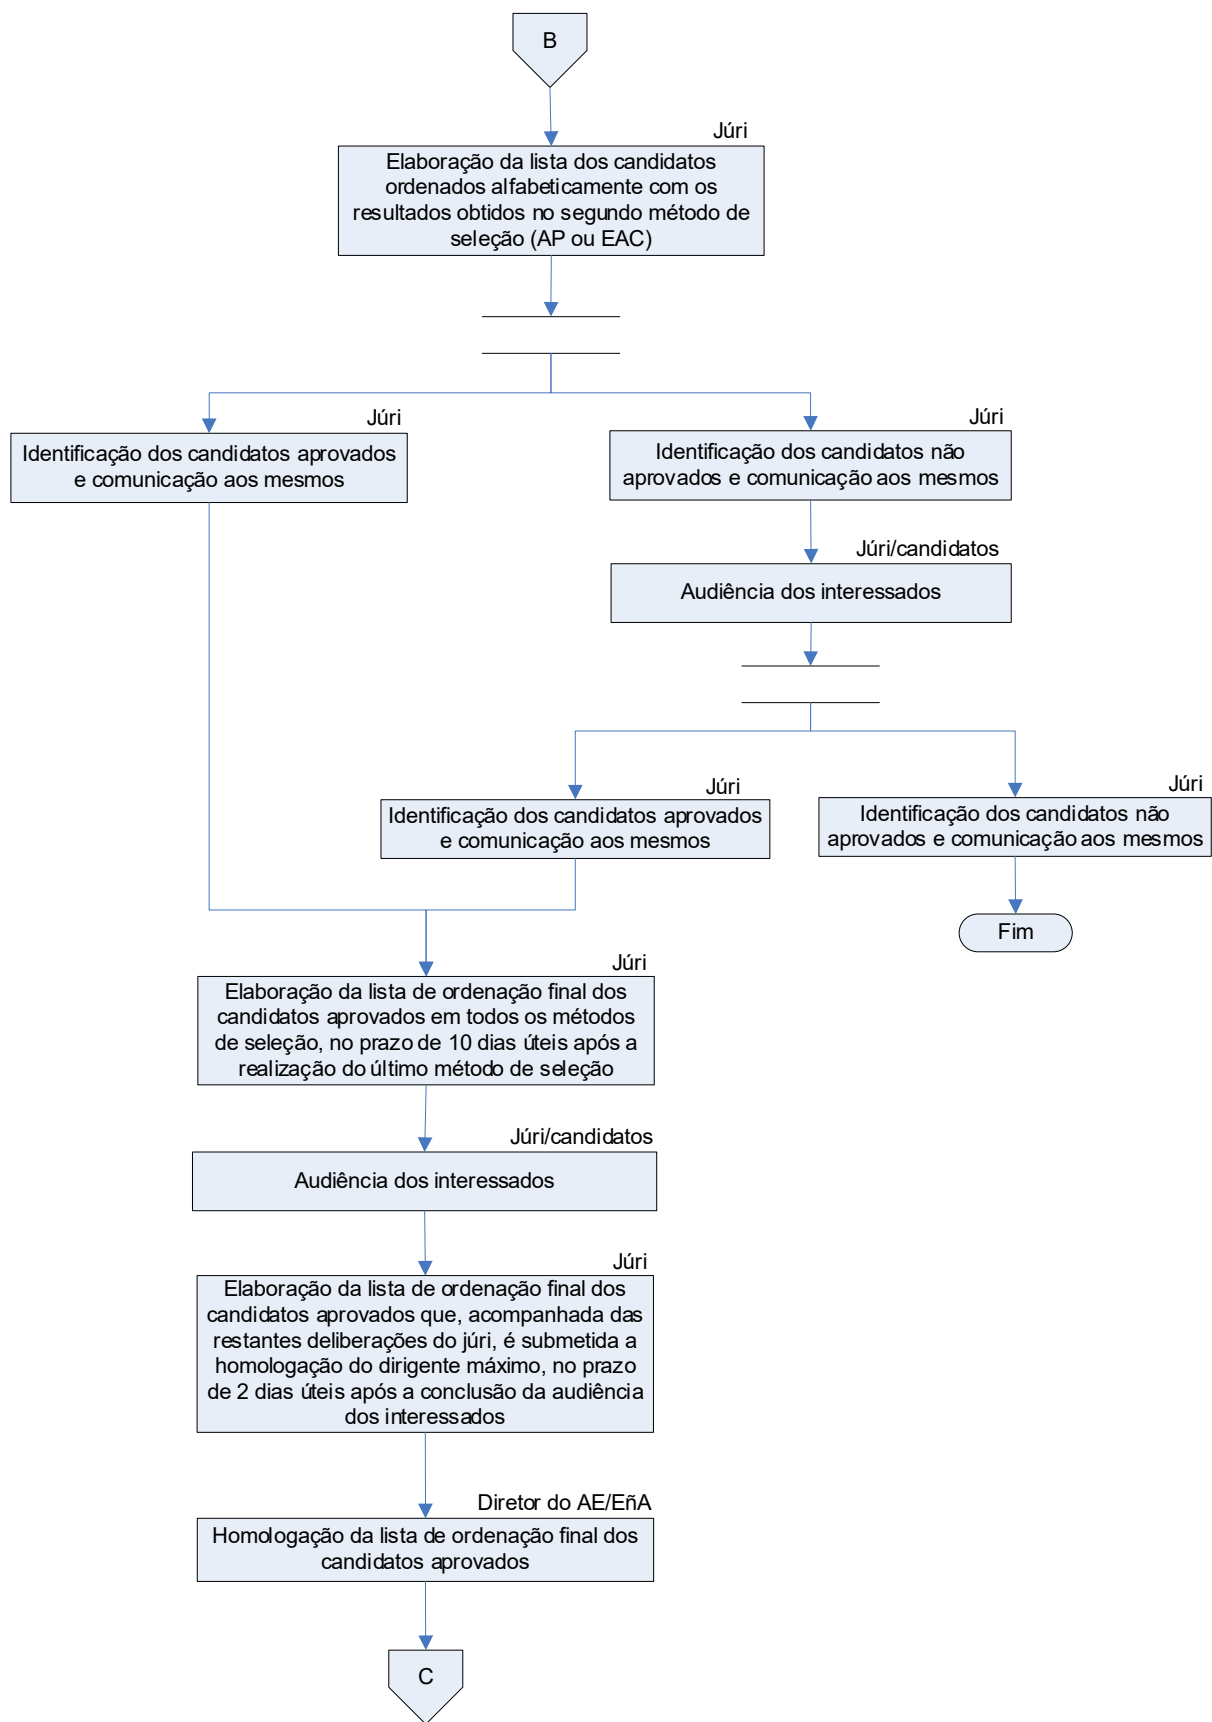

## Recrutamento de Técnicos Superiores AE/EñA

**LEGENDA:**

- AC - Avaliação curricular
- EAC – Entrevista de avaliação de competências
- AGSE - Agência para a Gestão do Sistema Educativo
- AE/EñA – Agrupamento de Escolas/Escolas não Agrupadas
- AP - Avaliação psicológica
- BEP - Bolsa de Emprego Público
- SIGRHE – Sistema Integrado de Gestão de Recursos Humanos da Educação
- EduQA – Instituto de Educação, Qualidade e Avaliação
- PC – Prova de conhecimento