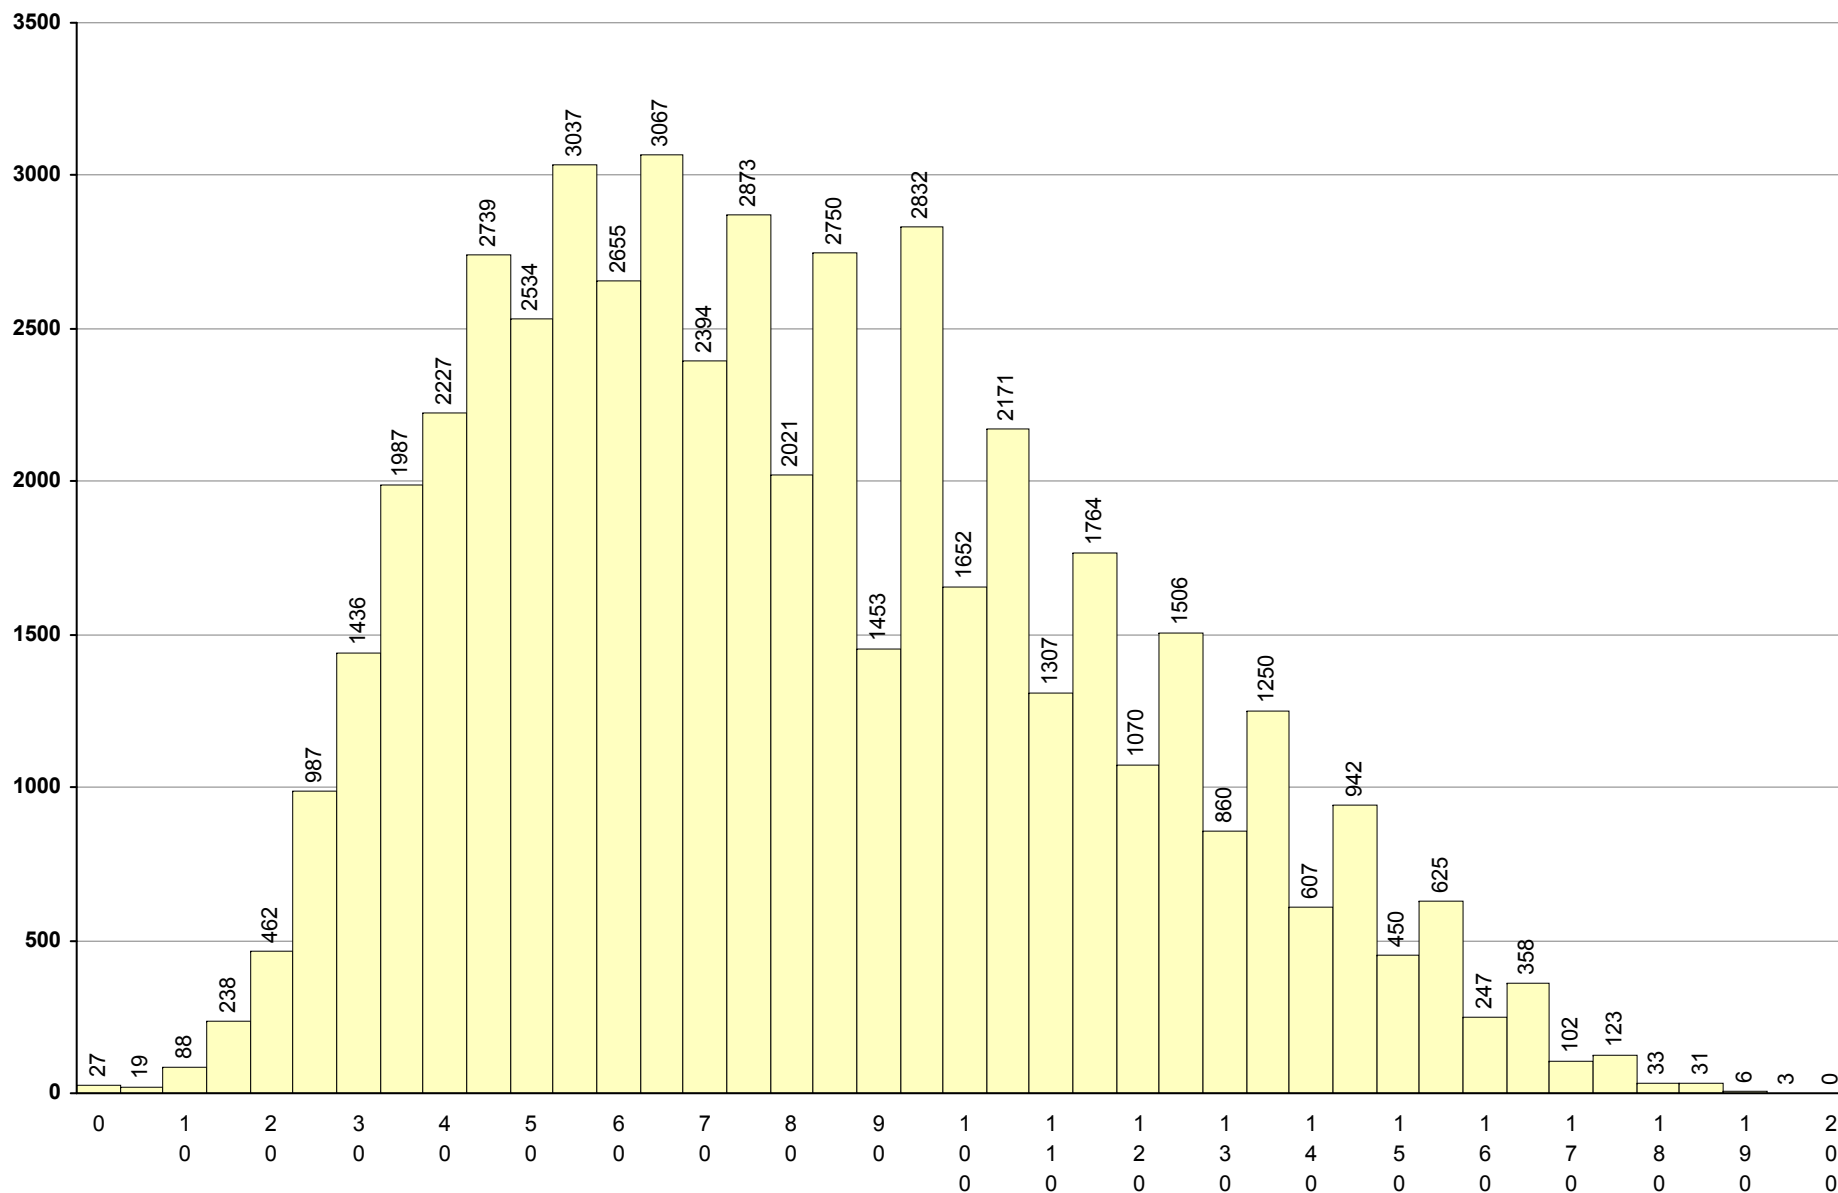

501 Alemão **1ª Fase** Provas: 753 Negativas: 269 Média: 110 Desvio: 41

702 Biologia e Geologia **1ª Fase** Provas: 50933 Negativas: 32994 Média: 81 Desvio: 35

714 Filosofia **1ª Fase** Provas: 8427 Negativas: 4419 Média: **91** Desvio: 44

715 Física e Química A

1ª Fase

Provas: 52591

Negativas: 35914

Média: 78

Desvio: 40

517 Francês 1ª Fase Provas: 1279 Negativas: 401 Média: 113 Desvio: 40

719 Geografia A

1ª Fase

Provas: 19757

Negativas: 9546

Média: 94

Desvio: 30

708 Geometria Descritiva A **1ª Fase** Provas: 9113 Negativas: 4300 Média: **102** Desvio: 63

623 História A

1ª Fase