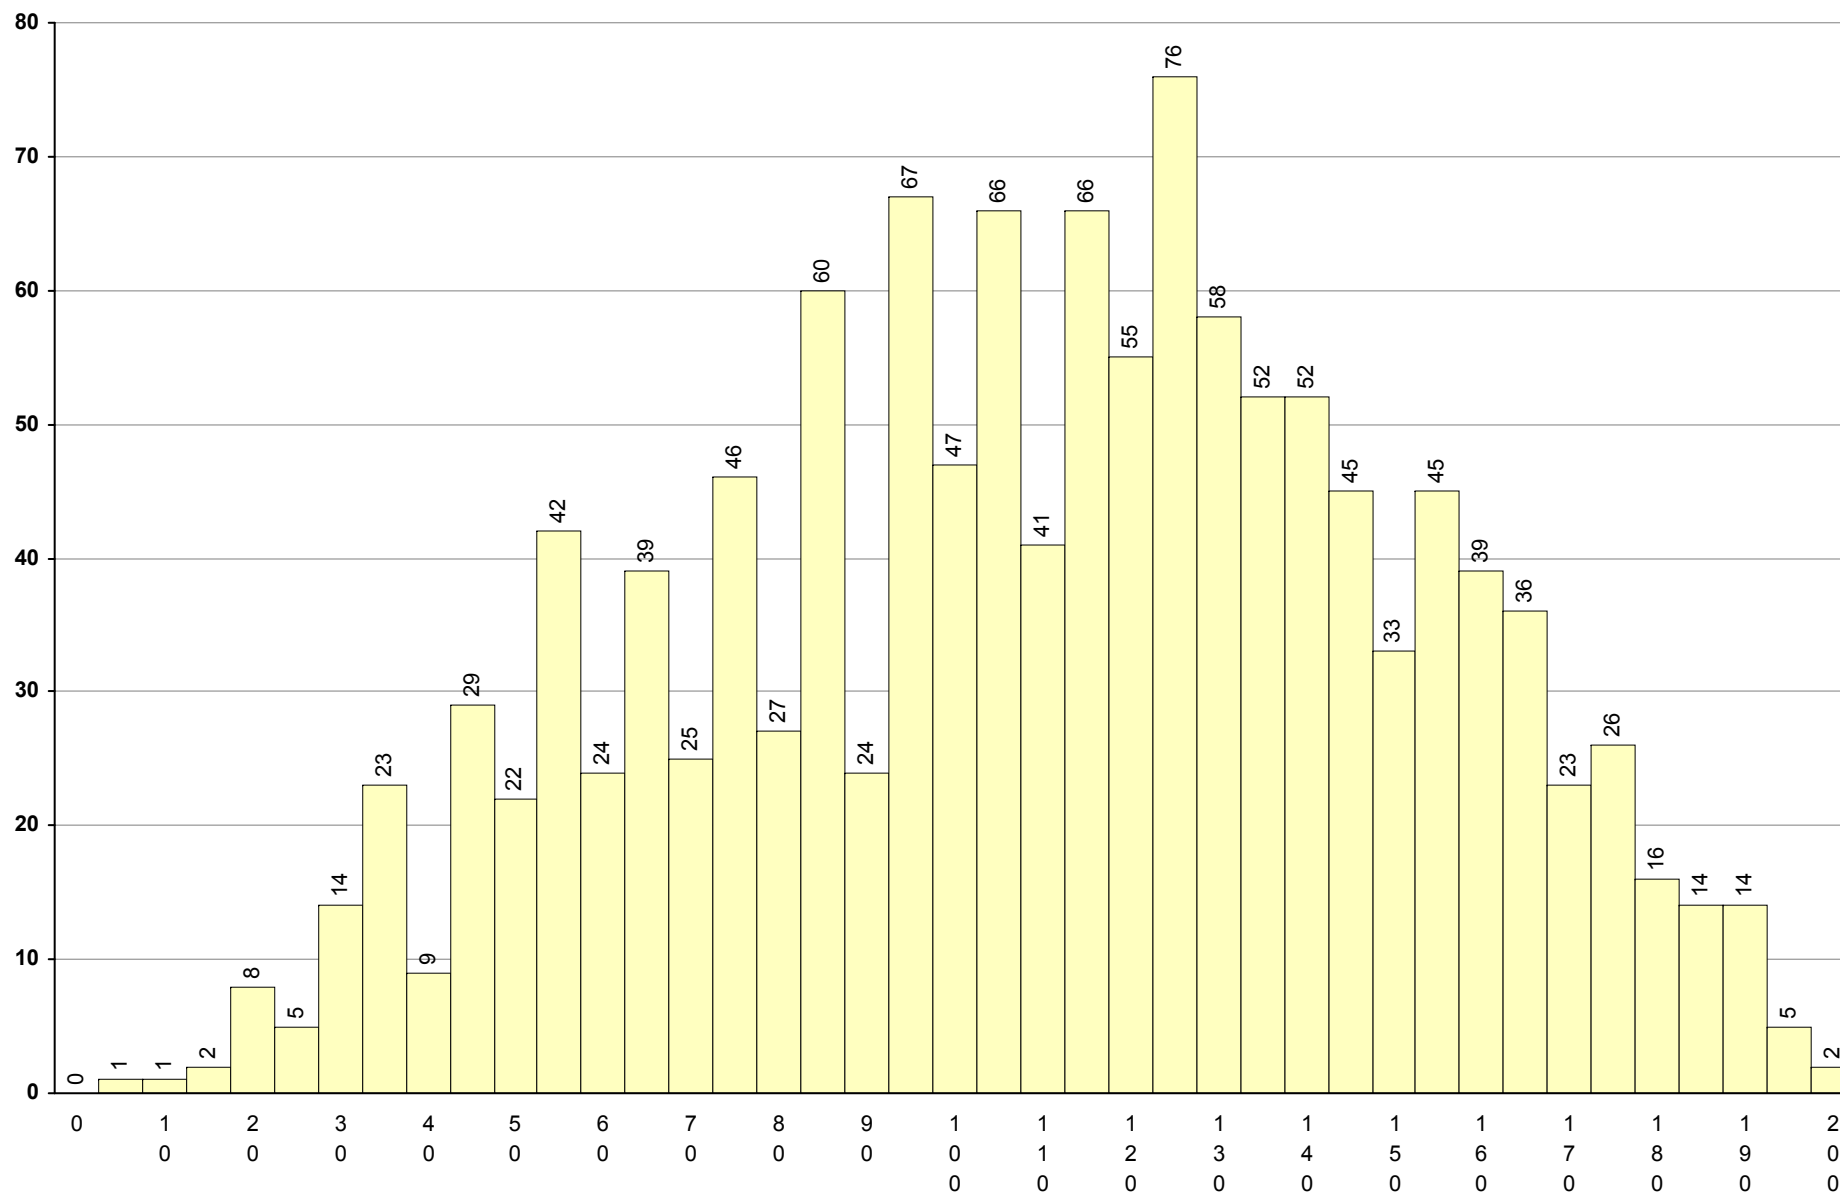

517 Francês 1ª Fase Provas: 1279 Negativas: 401 Média: 113 Desvio: 40