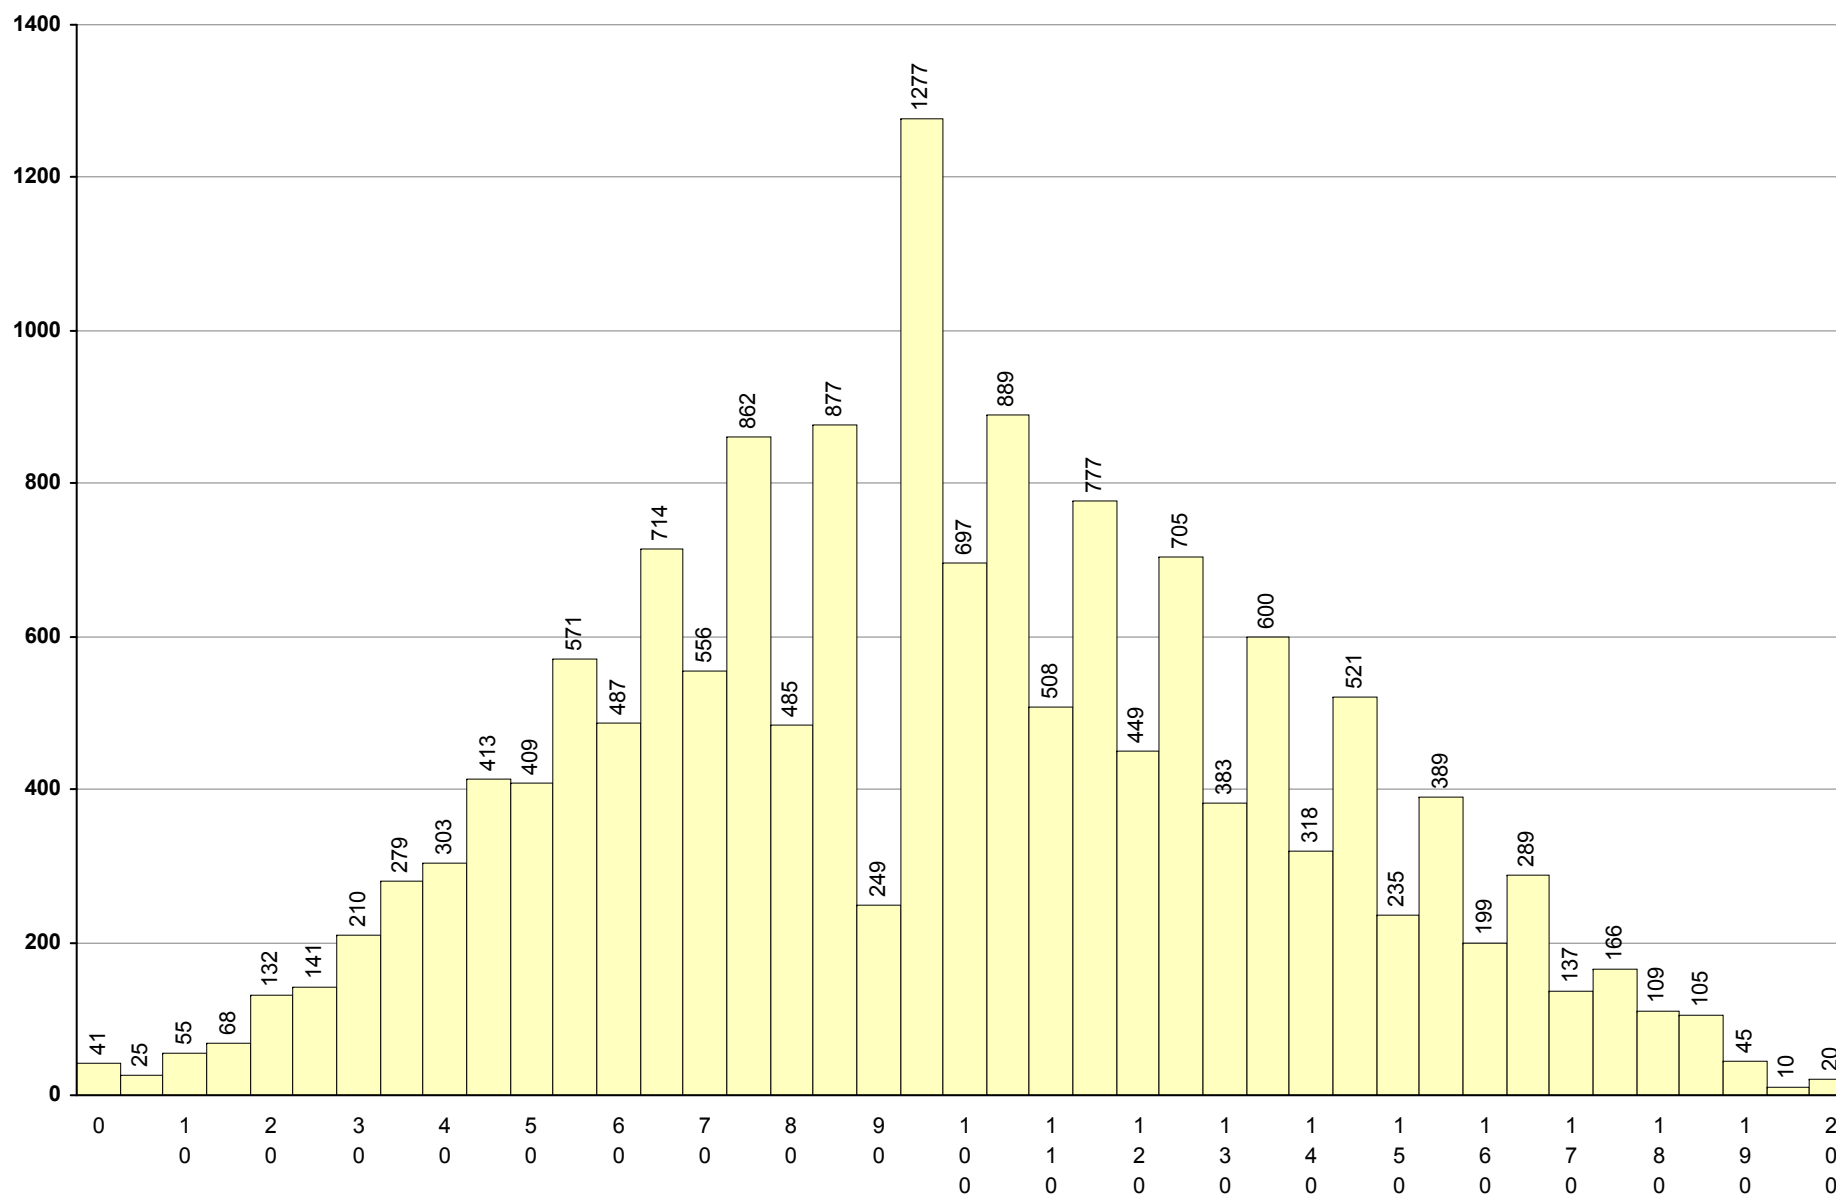

1ª Fase

Provas: 19757

Negativas: 9546

Média: 94

Desvio: 30

708 Geometria Descritiva A **1ª Fase** Provas: 9113 Negativas: 4300 Média: **102** Desvio: 63

623 História A

1ª Fase

Provas: 15705

Negativas: 6877

Média: 99

Desvio: 39

724 História da Cultura e das Artes **1ª Fase** Provas: 4463 Negativas: 2183 Média: **94** Desvio: 40

550 Inglês

1ª Fase

Provas: 3826