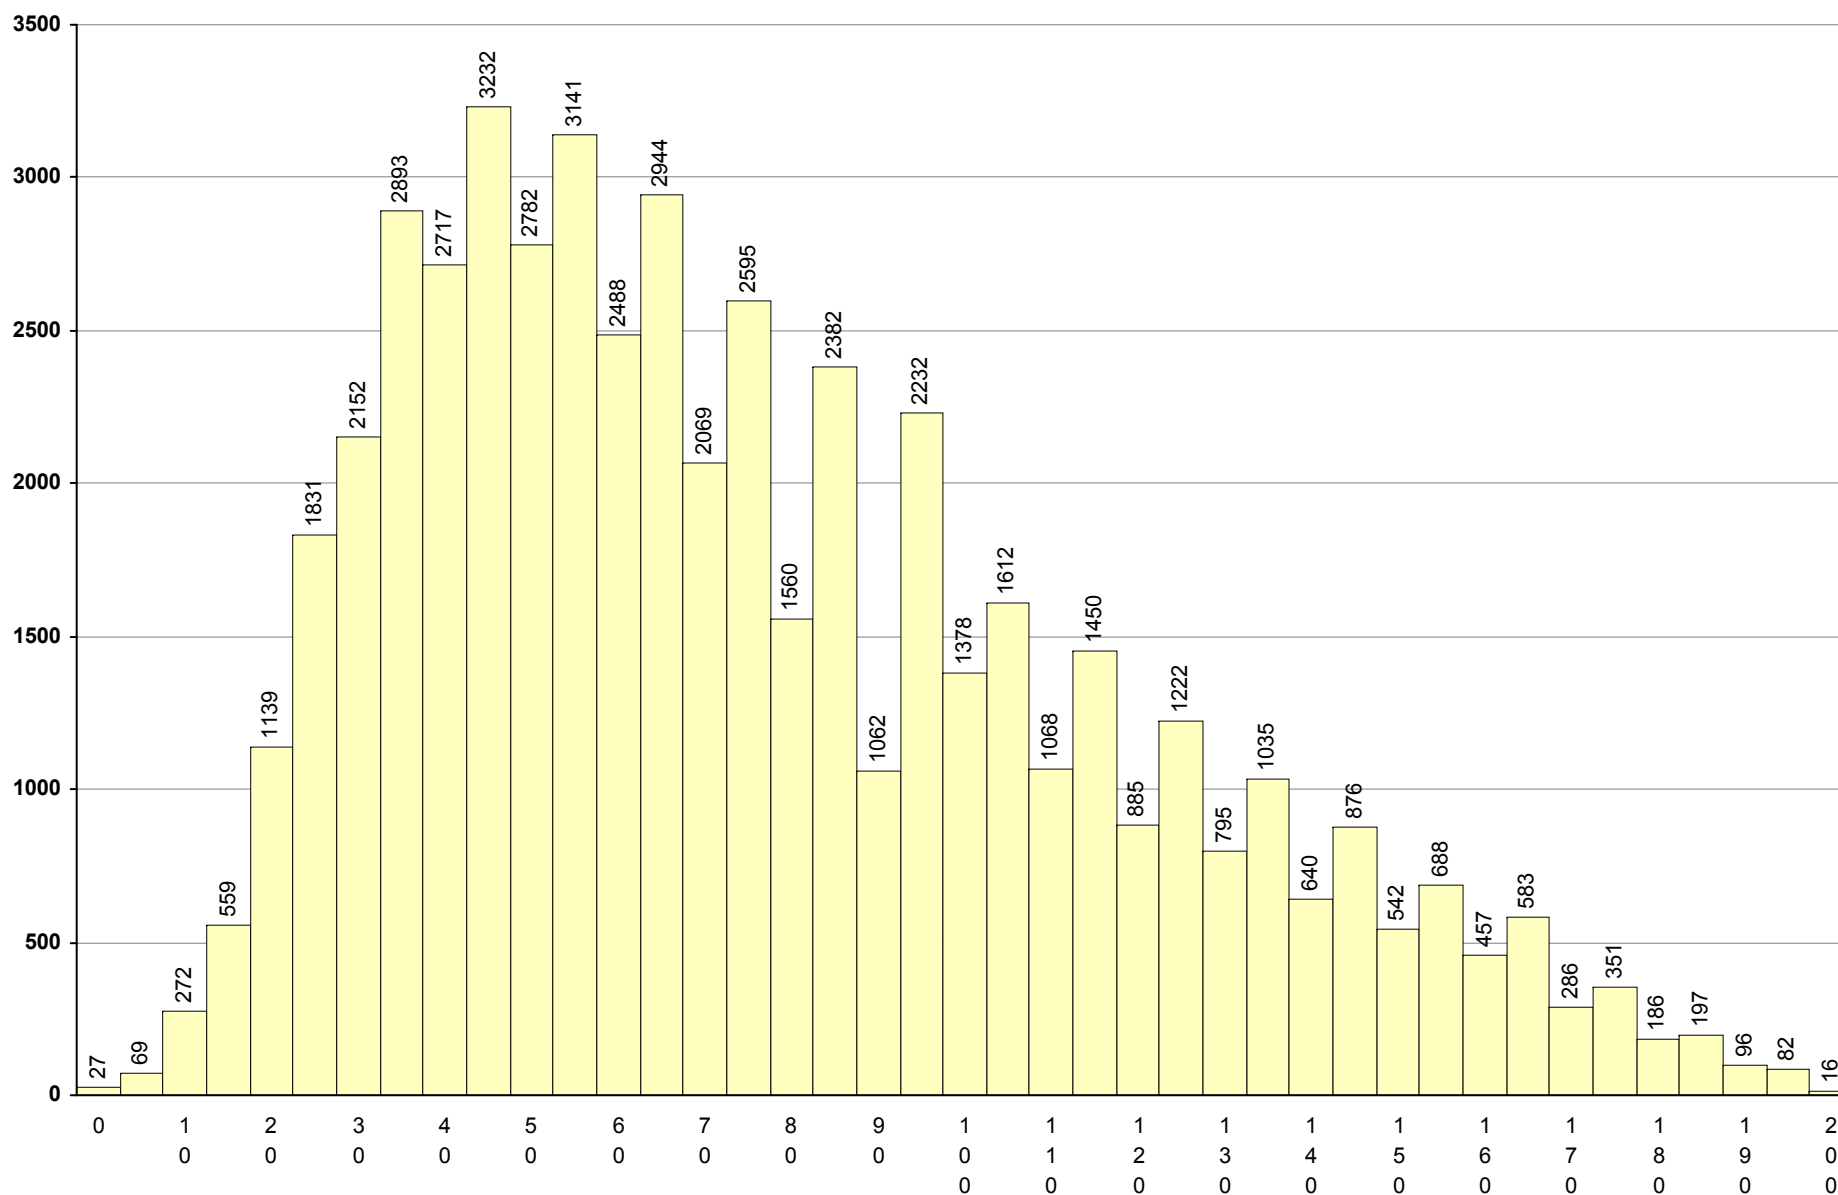

715 Física e Química A

1ª Fase

Provas: 52591

Negativas: 35914

Média: 78

Desvio: 40

517 Francês 1ª Fase Provas: 1279 Negativas: 401 Média: 113 Desvio: 40

719 Geografia A

1ª Fase

Provas: 19757

Negativas: 9546

Média: 94

Desvio: 30

708 Geometria Descritiva A **1ª Fase** Provas: 9113 Negativas: 4300 Média: **102** Desvio: 63

623 História A

1ª Fase