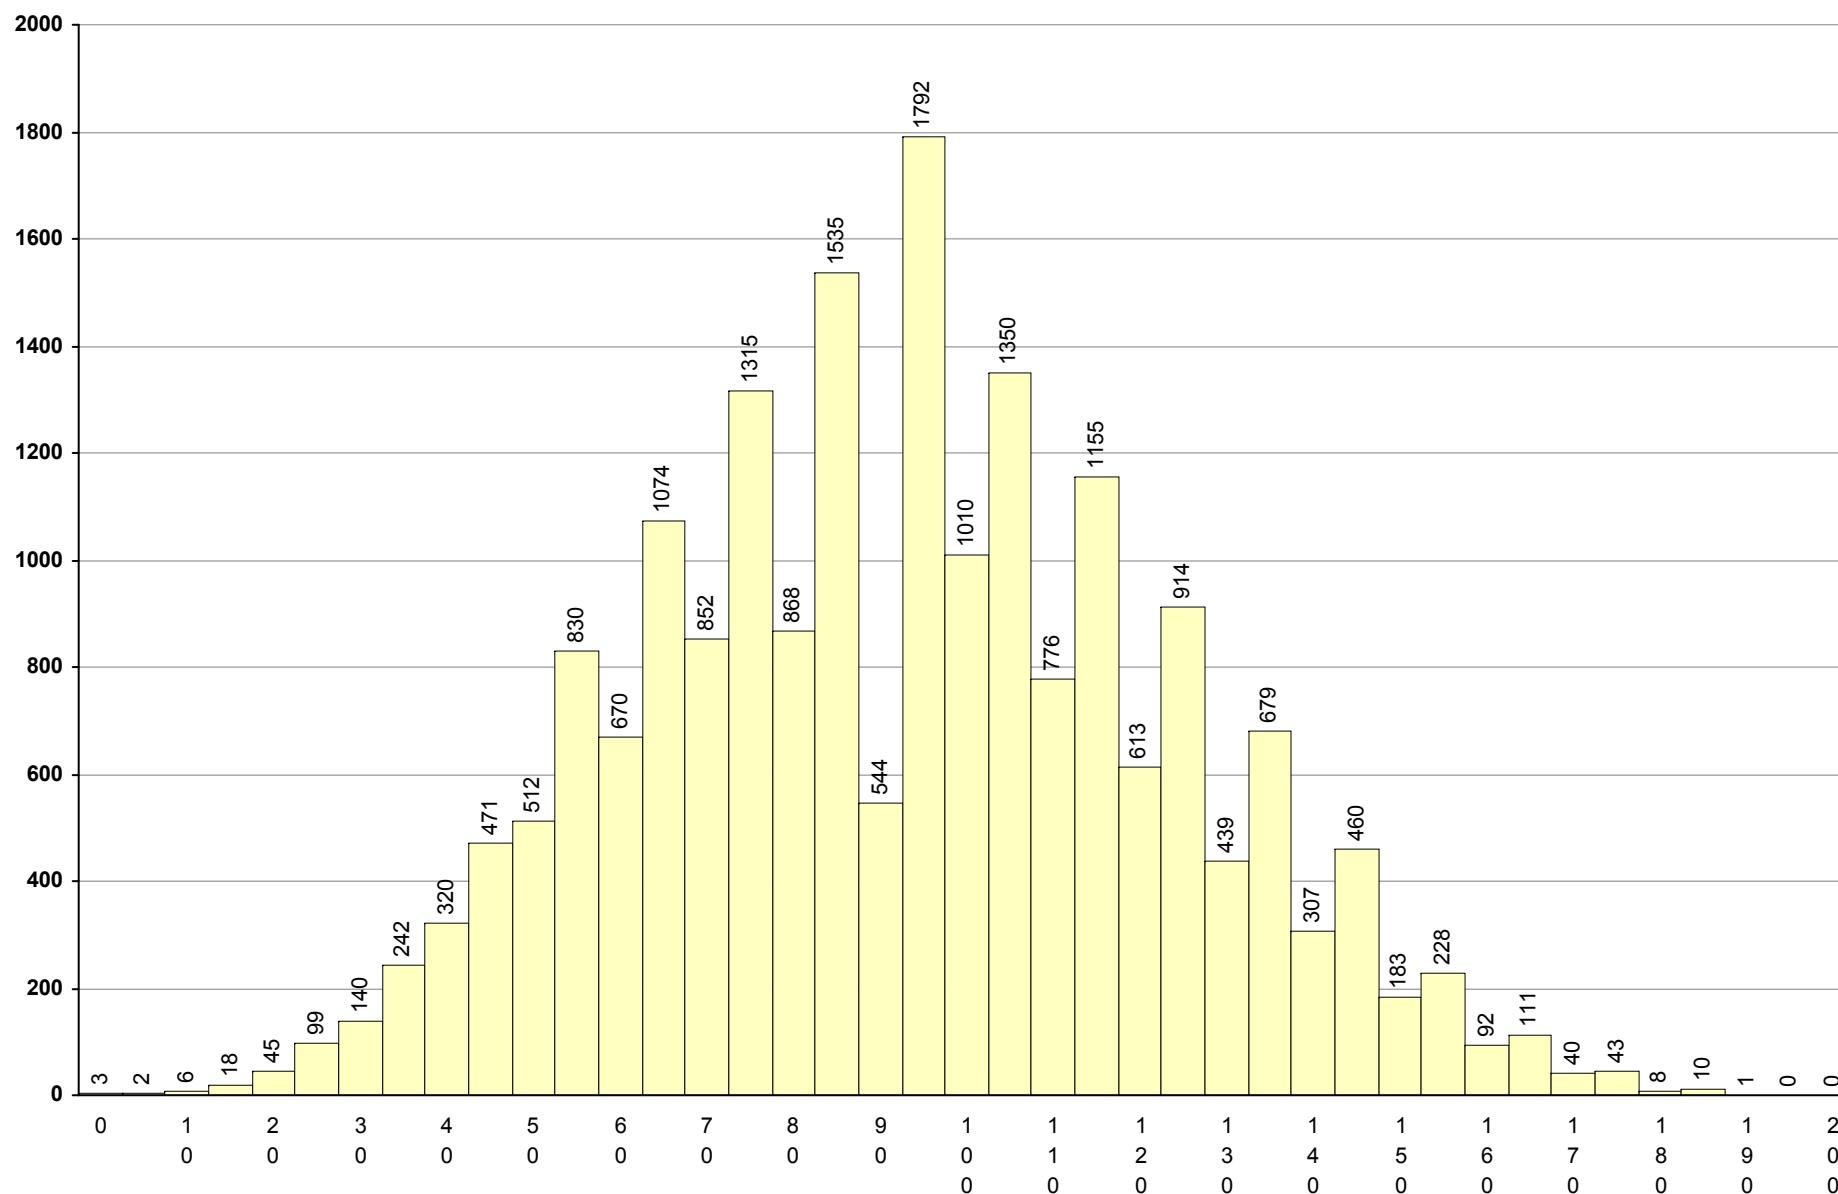

1ª Fase

Provas: 19757

Negativas: 9546

Média: 94

Desvio: 30

708 Geometria Descritiva A **1ª Fase** Provas: 9113 Negativas: 4300 Média: **102** Desvio: 63

623 História A

1ª Fase