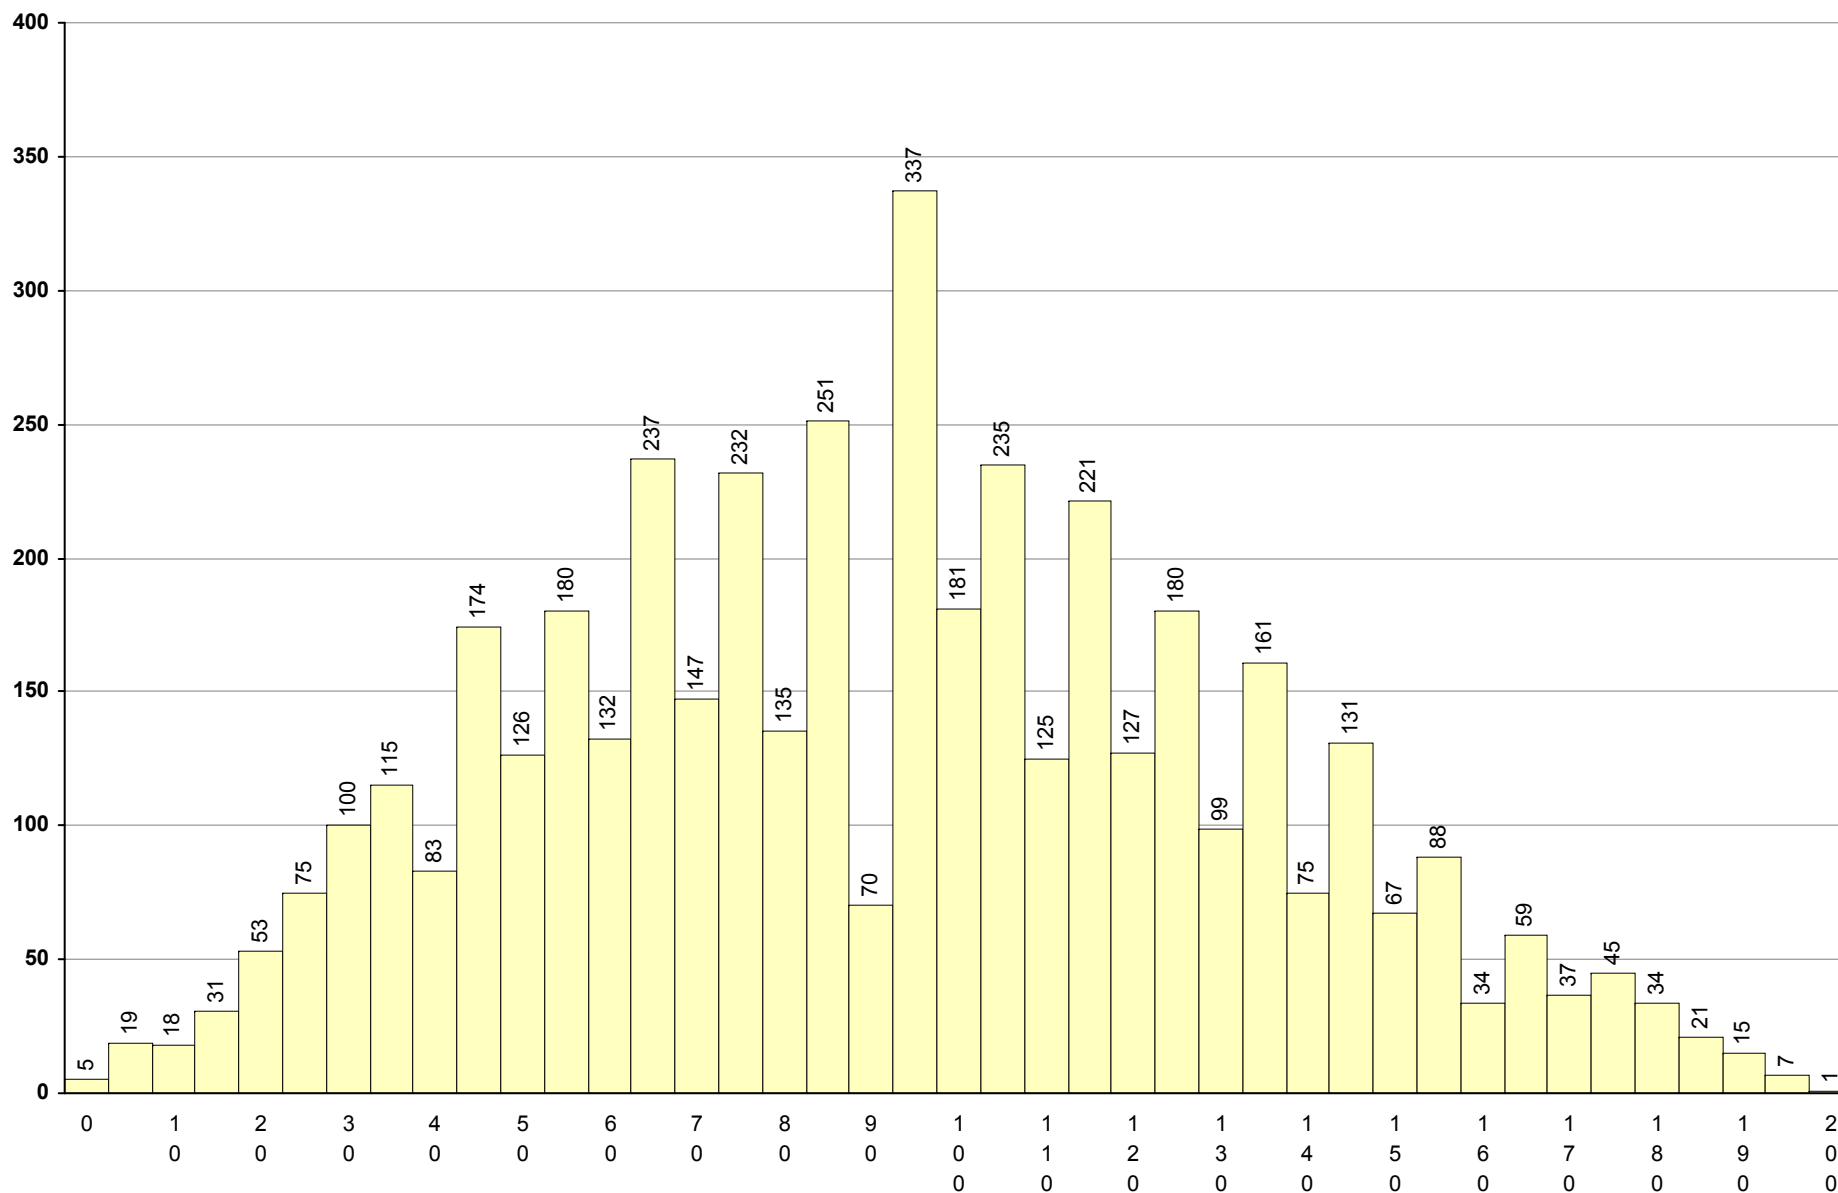

Provas: 15705

Negativas: 6877

Média: 99

Desvio: 39

724 História da Cultura e das Artes **1ª Fase** Provas: 4463 Negativas: 2183 Média: **94** Desvio: 40

550 Inglês

1ª Fase

Provas: 3826