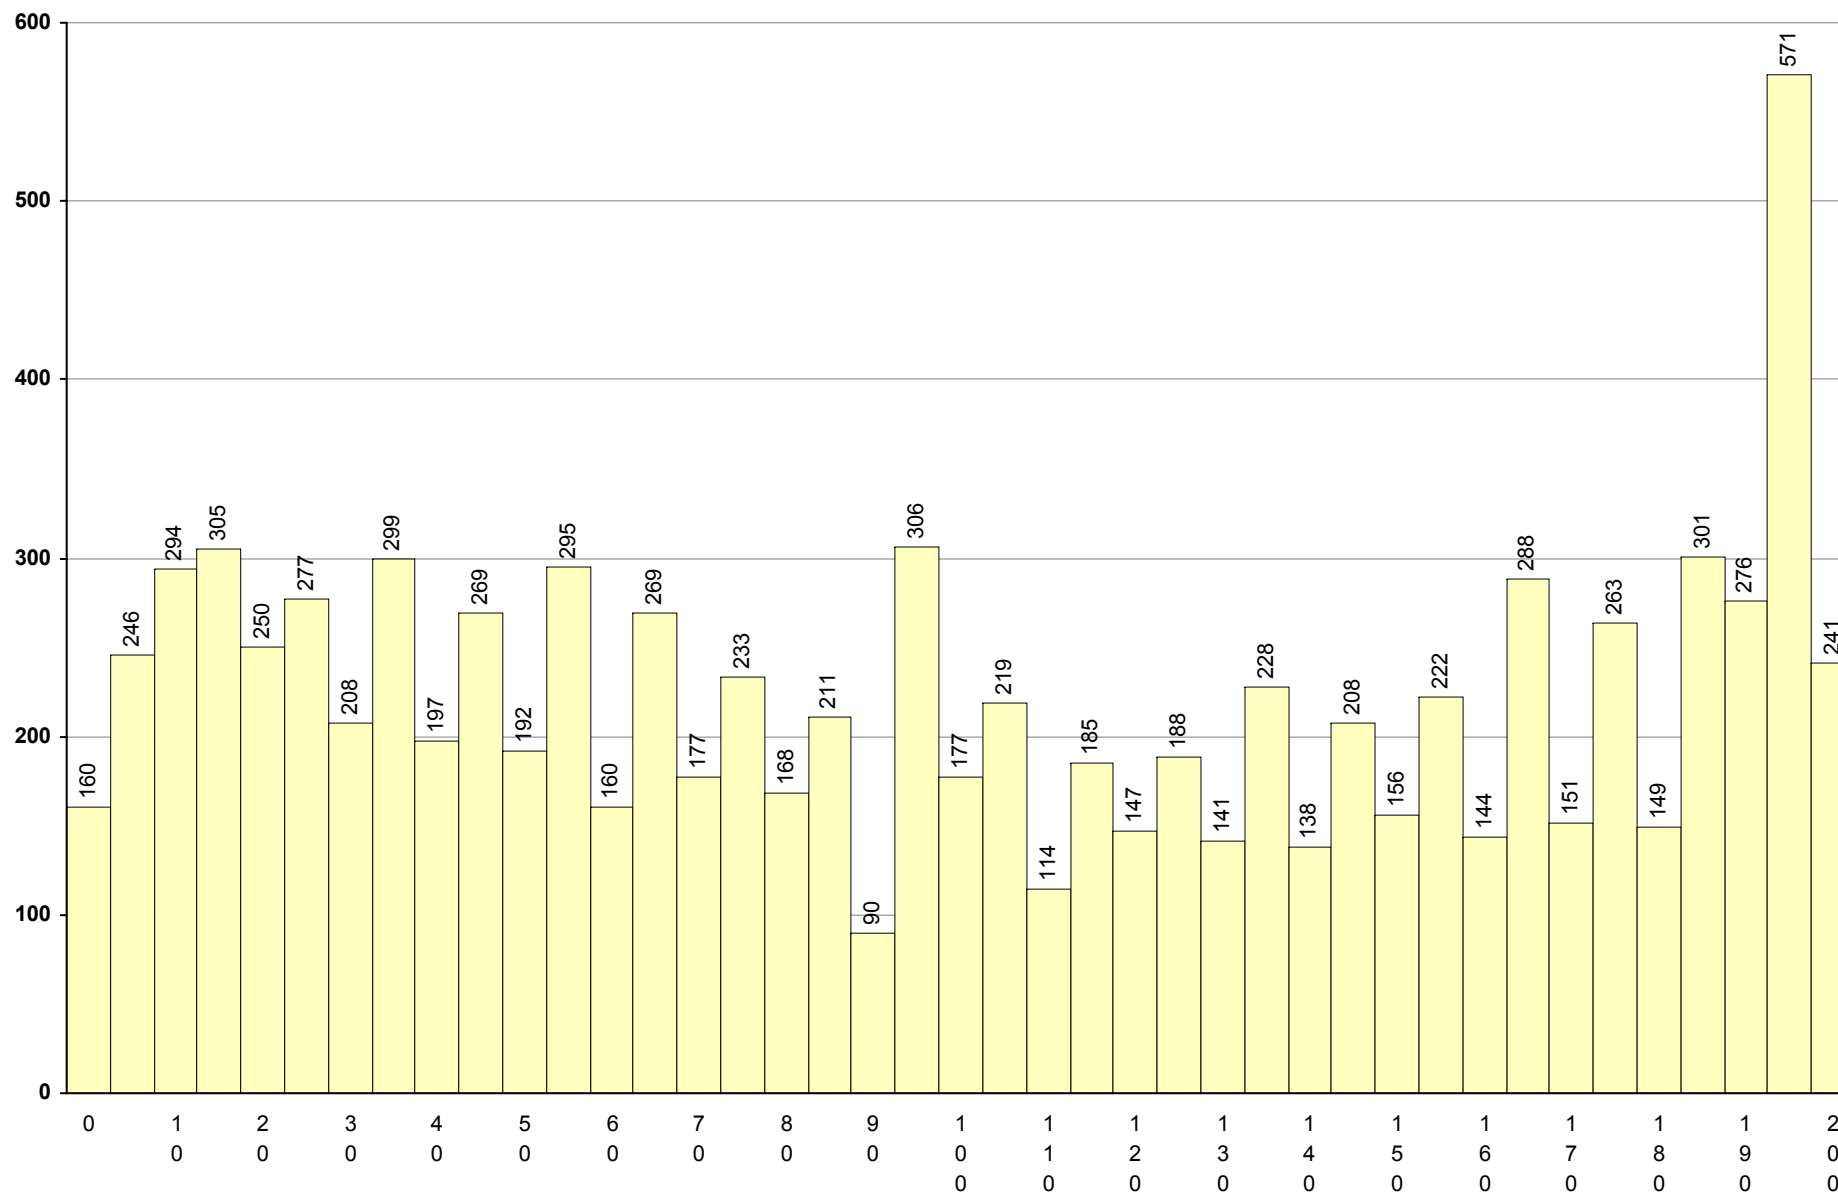

1ª Fase

Provas: 19757

Negativas: 9546

Média: 94

Desvio: 30

708 Geometria Descritiva A **1ª Fase** Provas: 9113 Negativas: 4300 Média: **102** Desvio: 63

623 História A

1ª Fase

Provas: 15705

Negativas: 6877

Média: 99

Desvio: 39

724 História da Cultura e das Artes **1ª Fase** Provas: 4463 Negativas: 2183 Média: **94** Desvio: 40

550 Inglês

1ª Fase

Provas: 3826