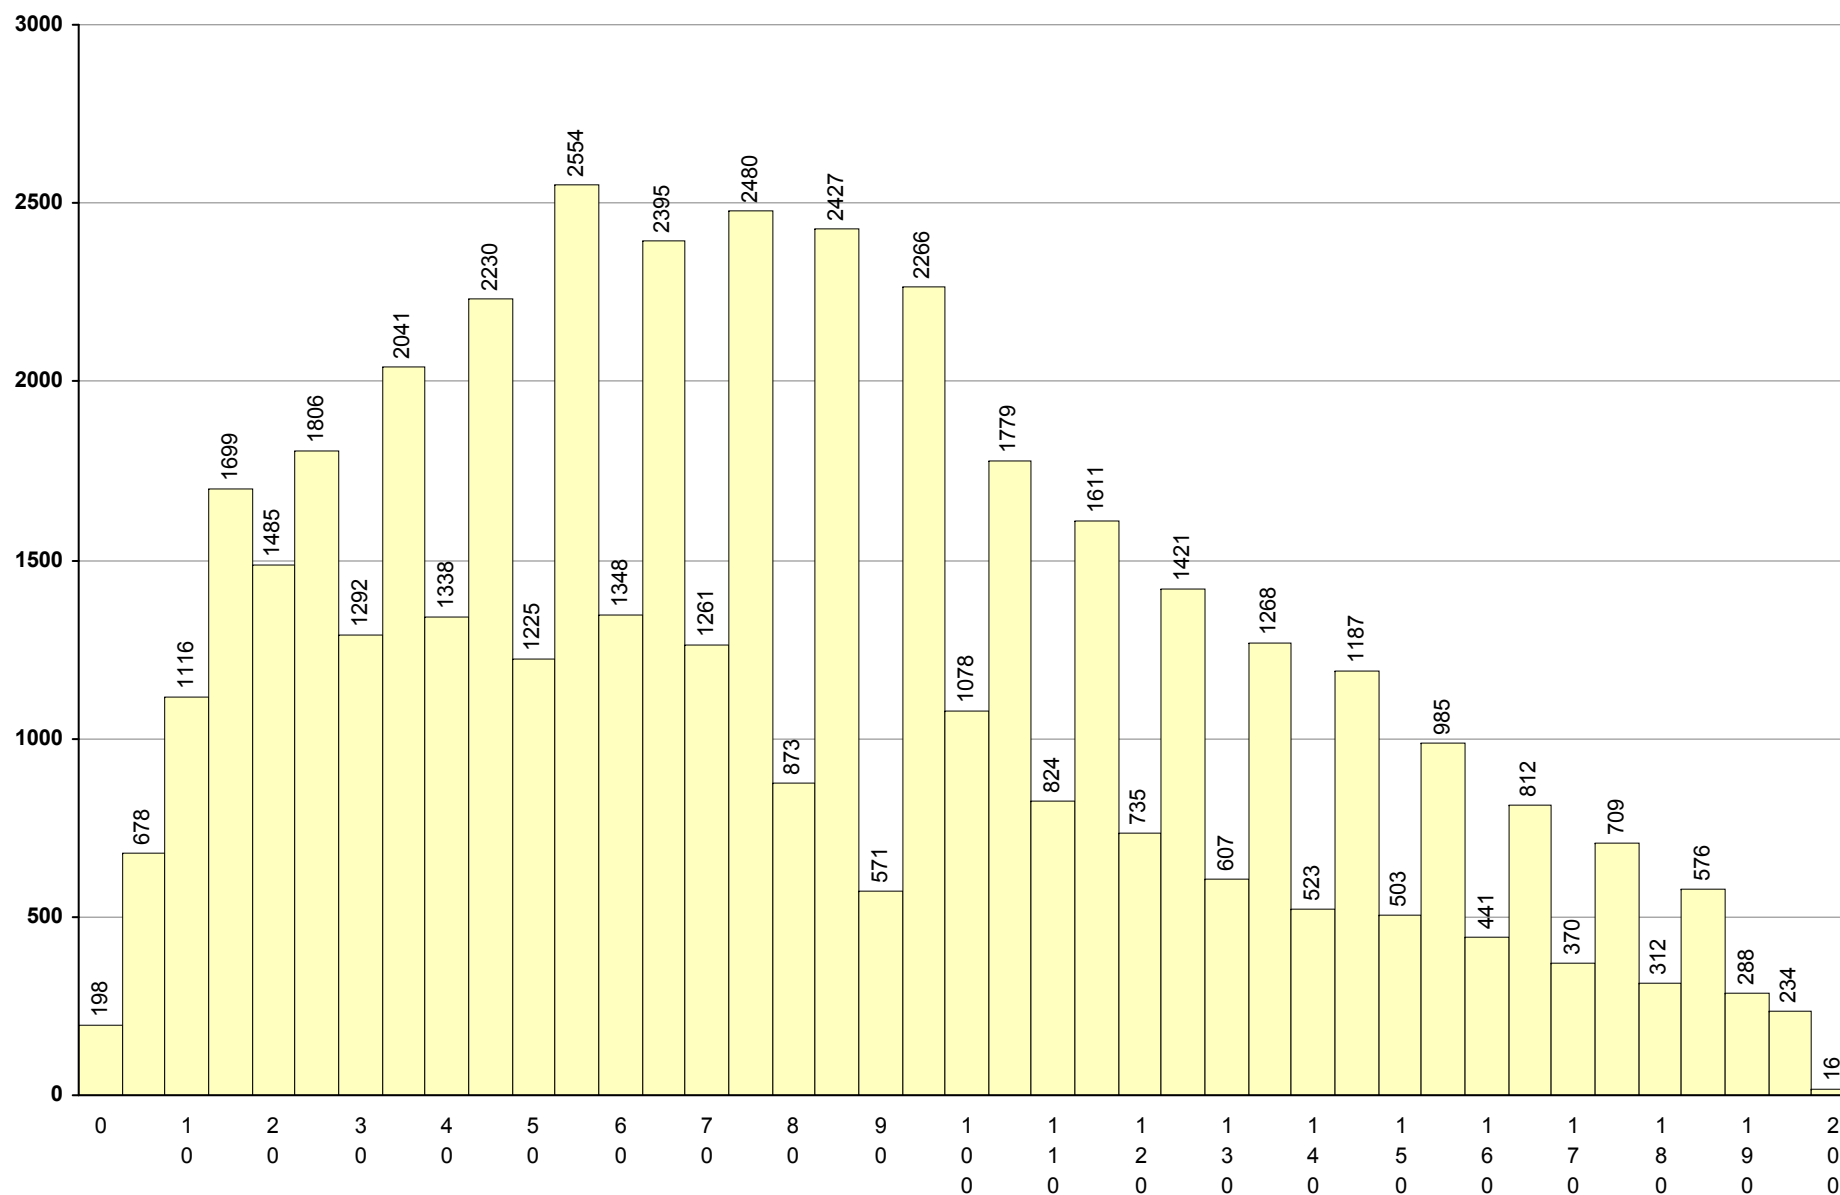

Desvio: 37

635 Matemática A

1ª Fase

Provas: 47562

Negativas: 29017

Média: 82

Desvio: 48

835 Matemática Aplic. às Ciências Soc. 1ª Fase Provas: 9343 Negativas: 5157 Média: 87 Desvio: 46