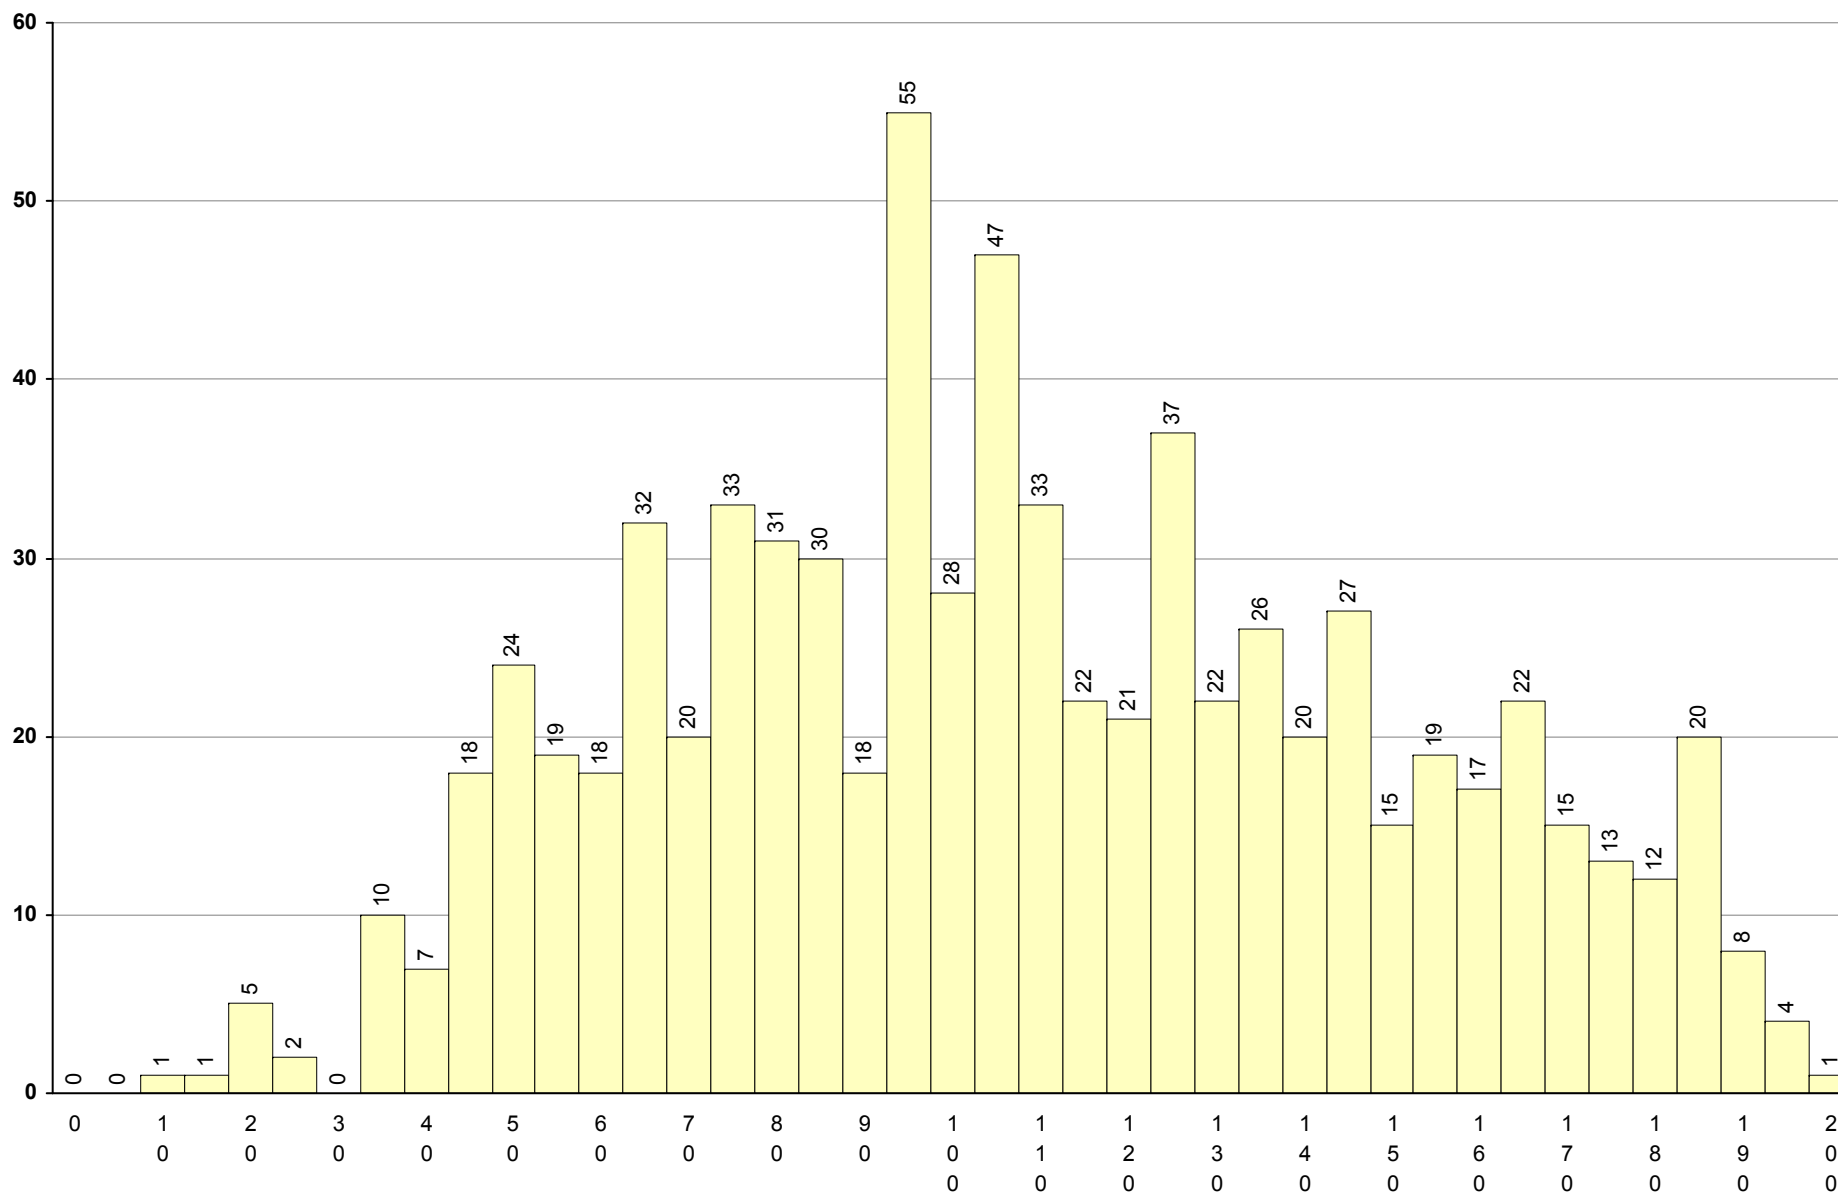

501 Alemão **1ª Fase** Provas: 753 Negativas: 269 Média: 110 Desvio: 41

702 Biologia e Geologia **1ª Fase** Provas: 50933 Negativas: 32994 Média: 81 Desvio: 35

714 Filosofia **1ª Fase** Provas: 8427 Negativas: 4419 Média: **91** Desvio: 44

1ª Fase

Provas: 19757

Negativas: 9546

Média: 94

Desvio: 30

708 Geometria Descritiva A **1ª Fase** Provas: 9113 Negativas: 4300 Média: **102** Desvio: 63

623 História A

1ª Fase