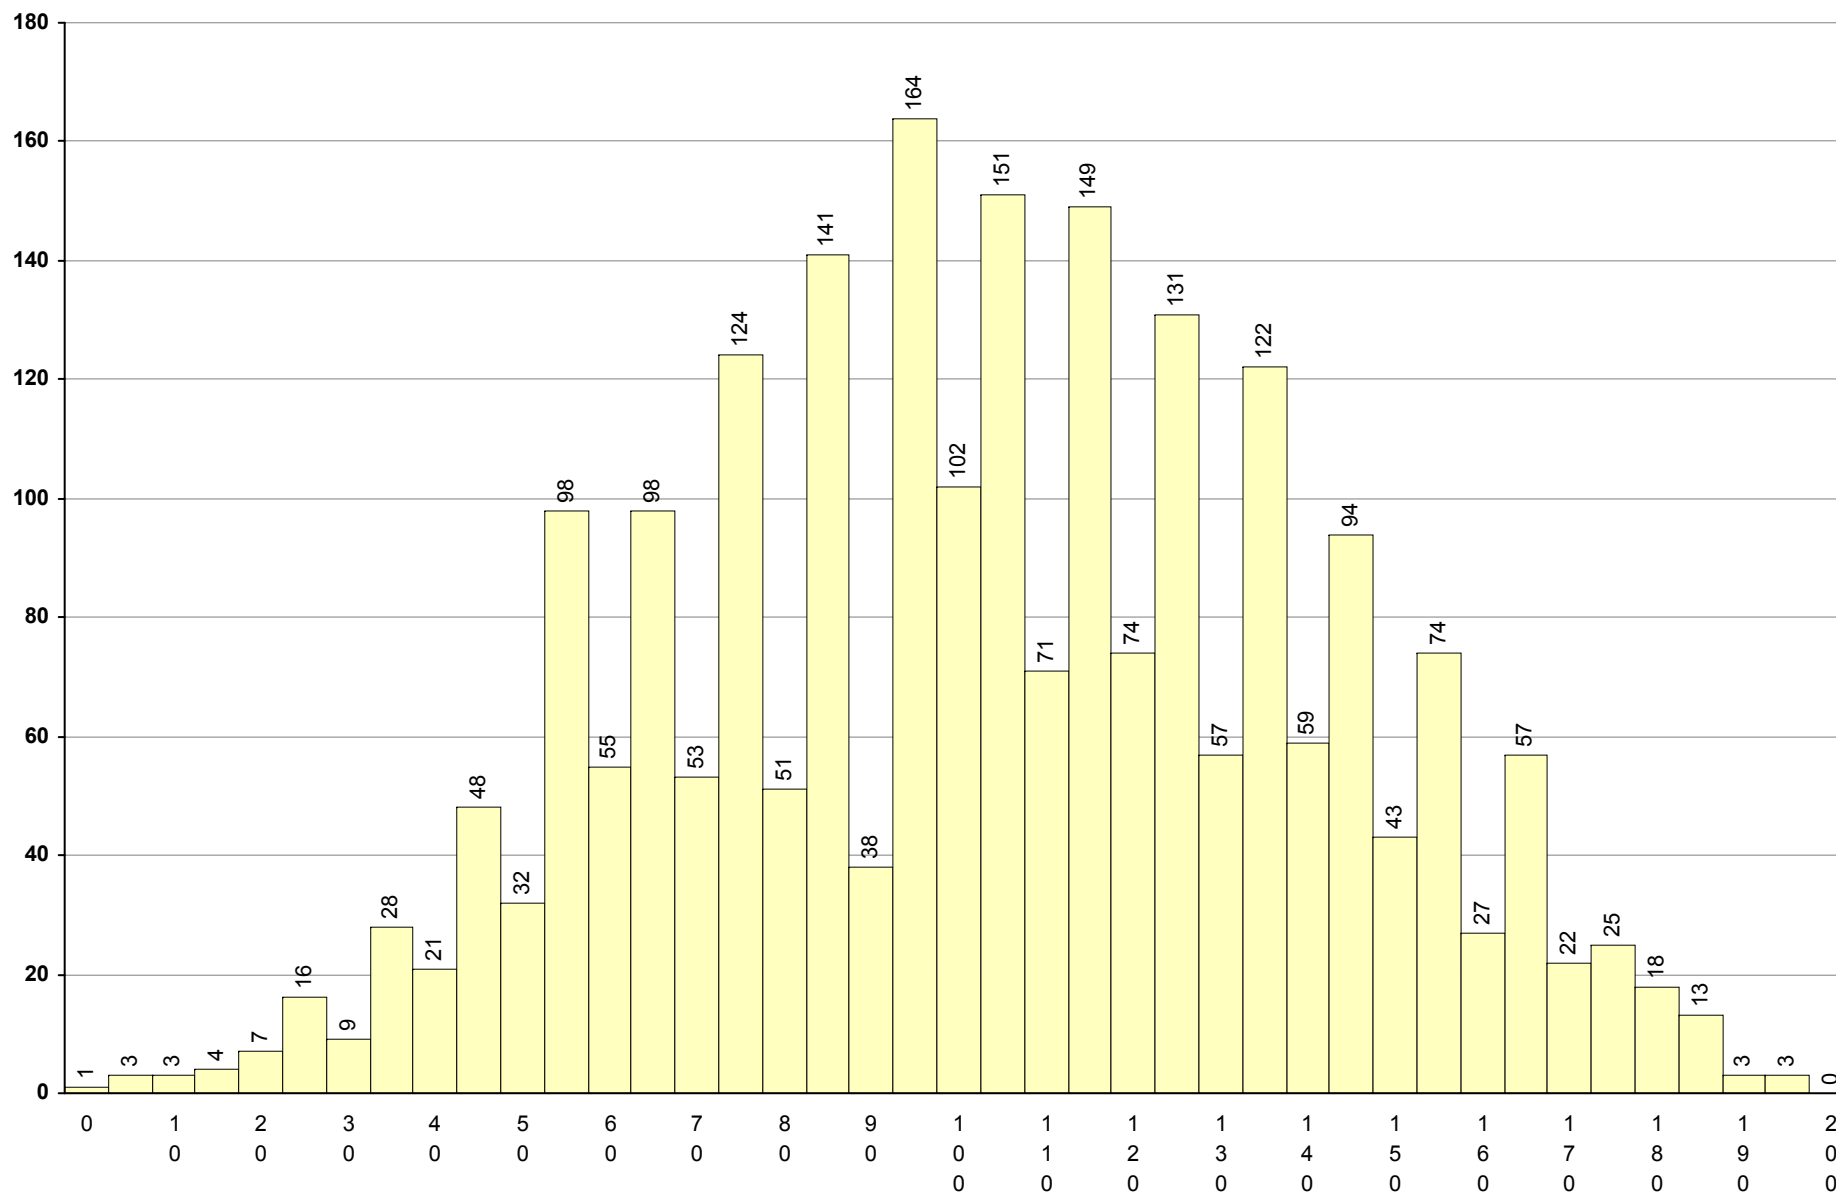

734 Literatura Portuguesa

1ª Fase

Provas: 2289

Negativas: 830

Média: 105

Desvio: 37