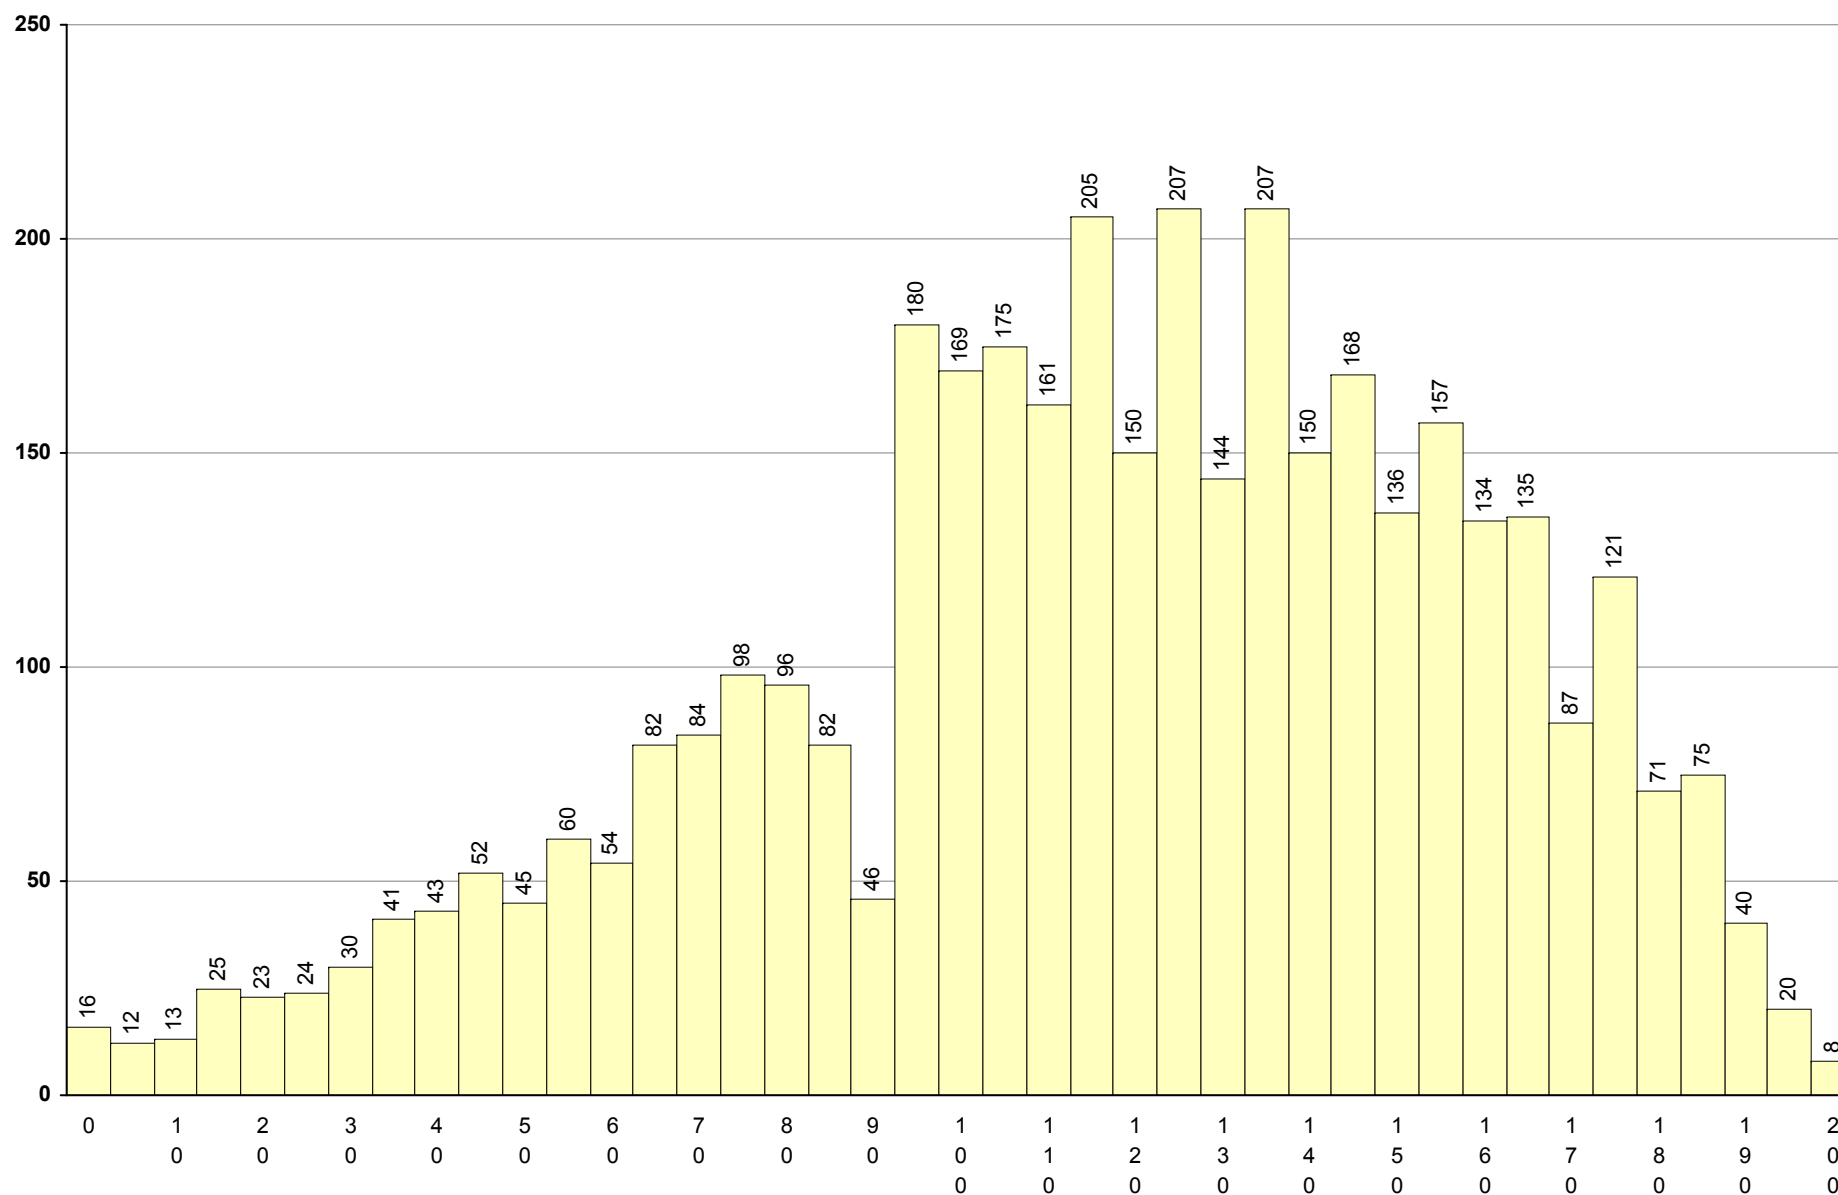

550 Inglês

1ª Fase

Provas: 3826

Negativas: 926

Média: 119

Desvio: 42