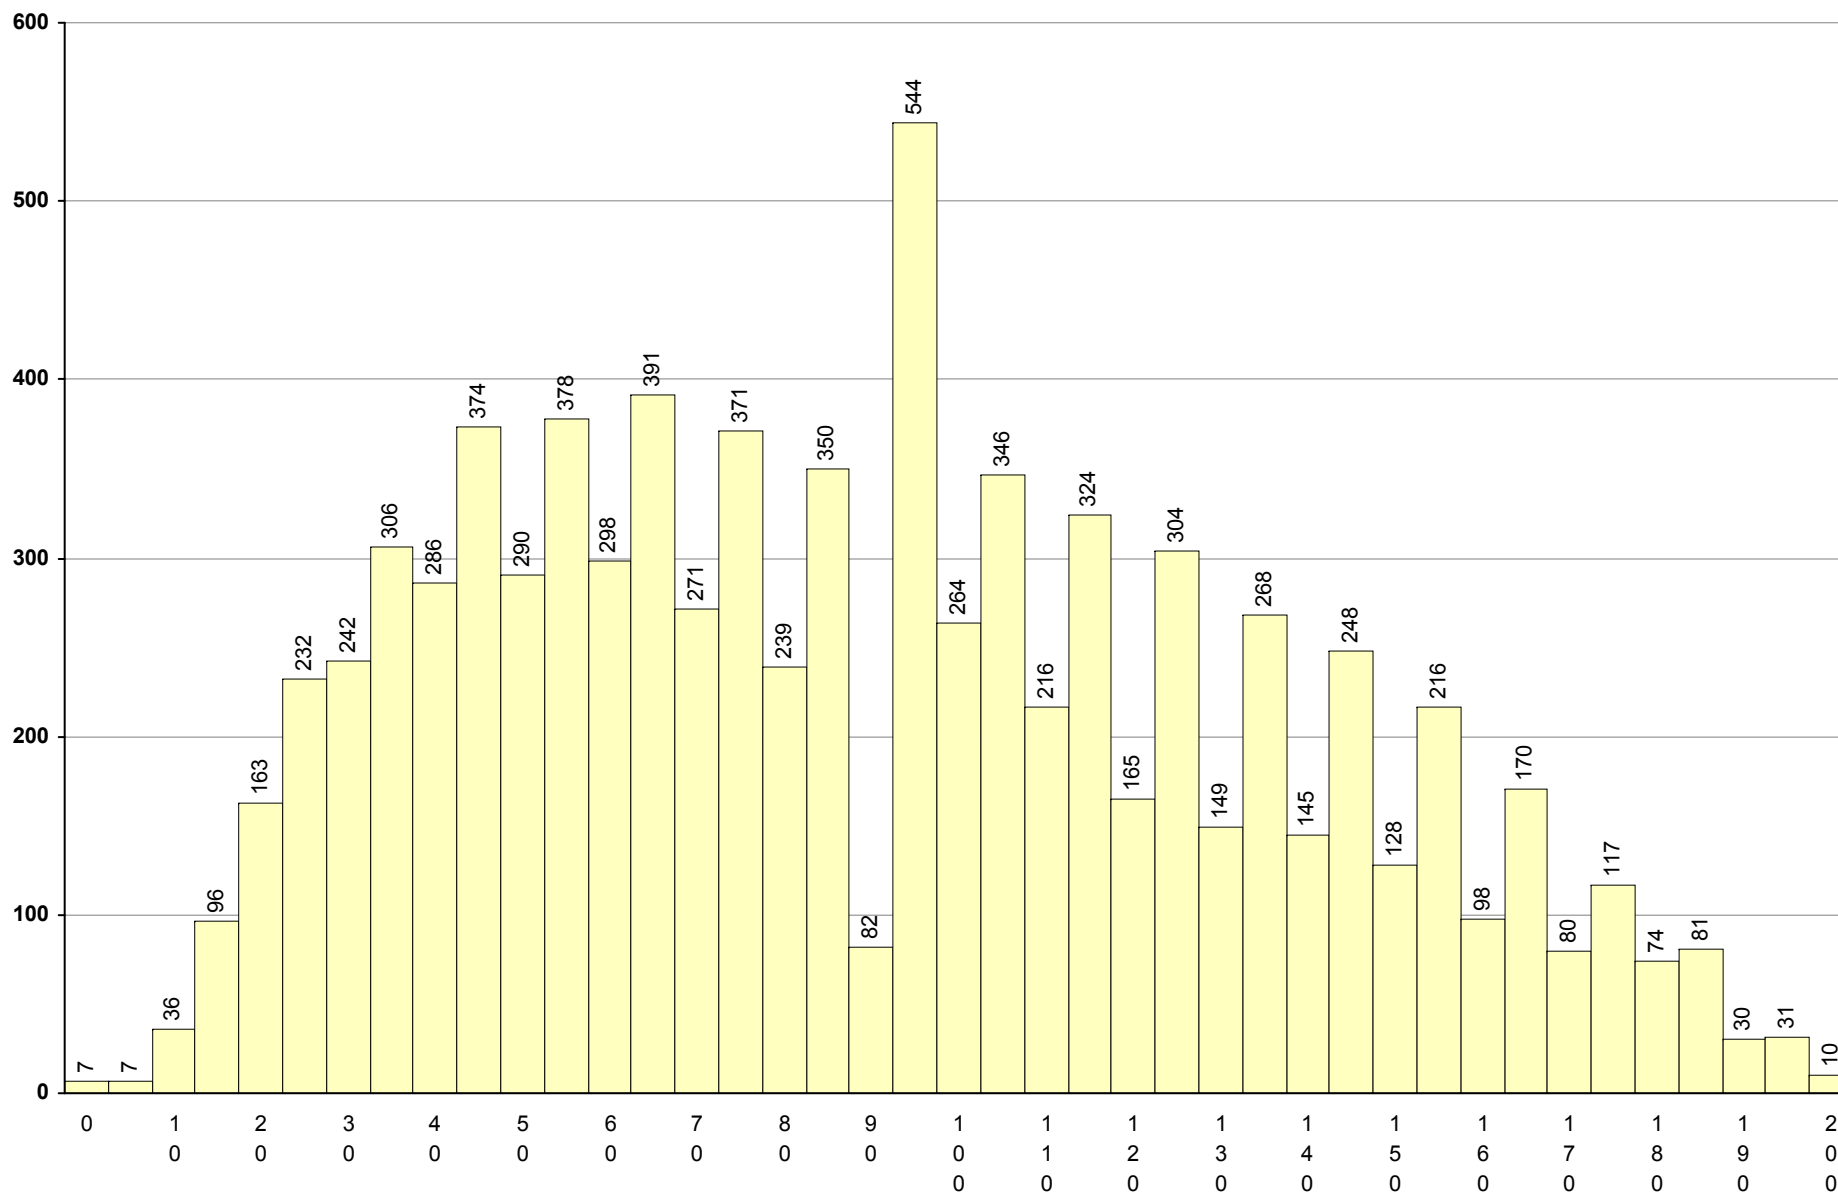

501 Alemão **1ª Fase** Provas: 753 Negativas: 269 Média: 110 Desvio: 41

702 Biologia e Geologia **1ª Fase** Provas: 50933 Negativas: 32994 Média: 81 Desvio: 35

714 Filosofia **1ª Fase** Provas: 8427 Negativas: 4419 Média: **91** Desvio: 44

1ª Fase

Provas: 19757

Negativas: 9546

Média: 94

Desvio: 30

708 Geometria Descritiva A **1ª Fase** Provas: 9113 Negativas: 4300 Média: **102** Desvio: 63

623 História A

1ª Fase