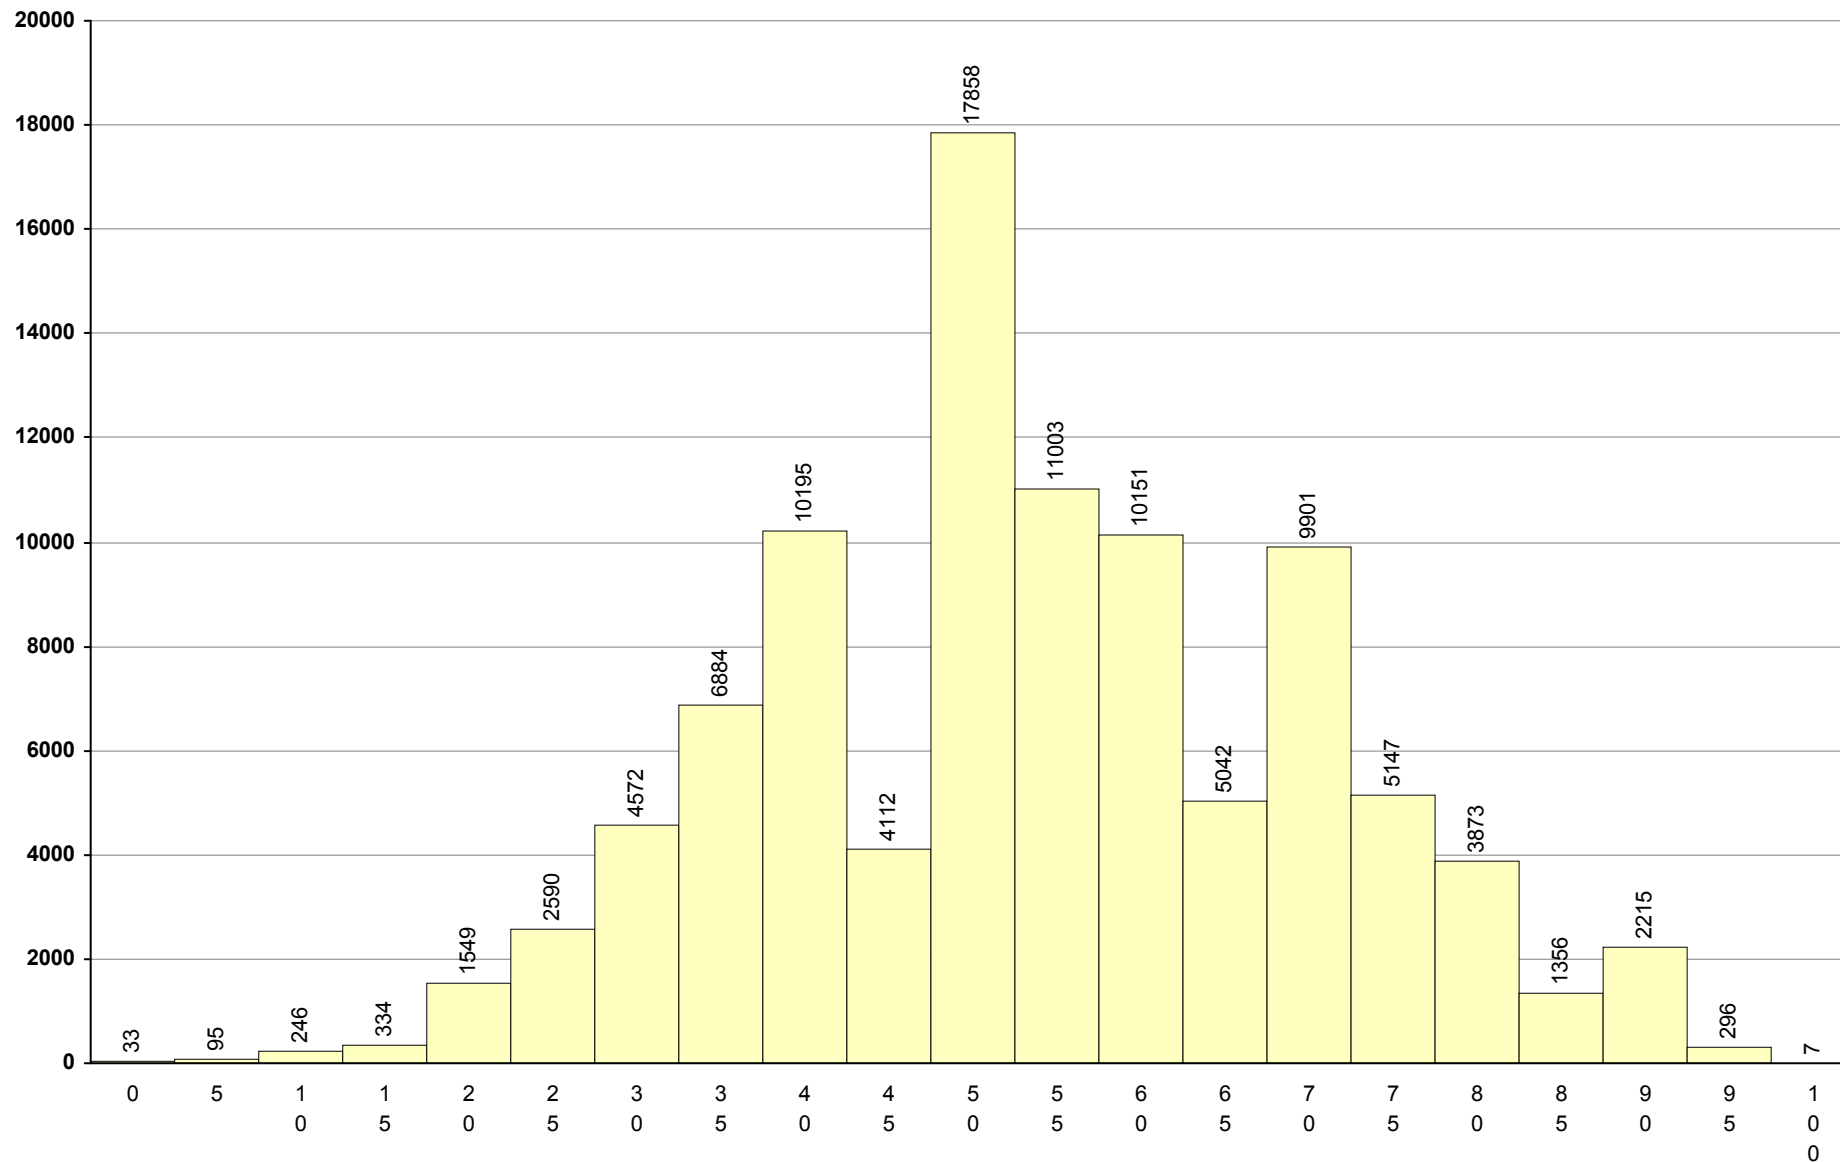

91 Português

1ª Chamada

Provas: 97459

Negativas: 30610

Média: 55

Desvio: 16

92 Matemática

1ª Chamada

Provas: 97644

Negativas: 46042

Média: 51

Desvio: 23

93 PLNM A2

1ª Chamada

Provas: 160

Negativas: 19