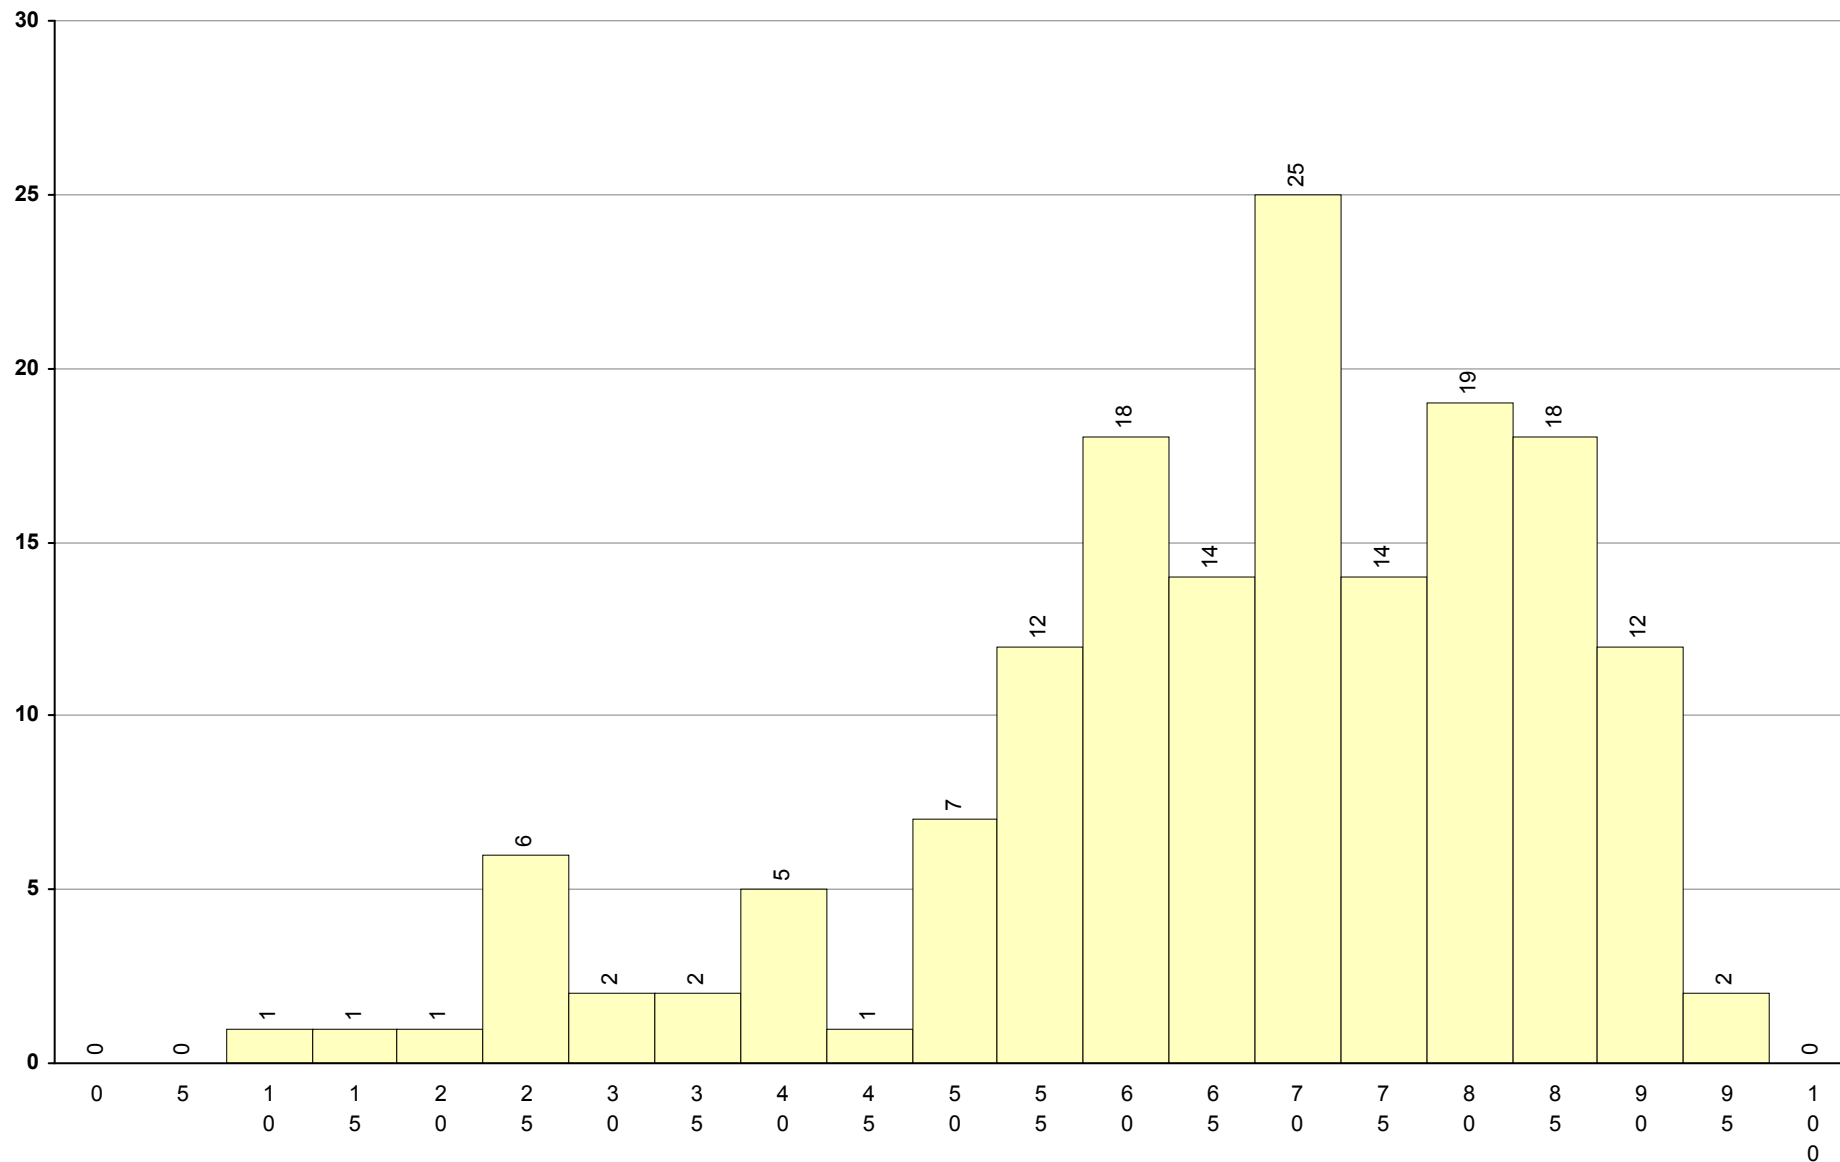

93 PLNM A2

1ª Chamada

Provas: 160

Negativas: 19

Média: 69

Desvio: 18