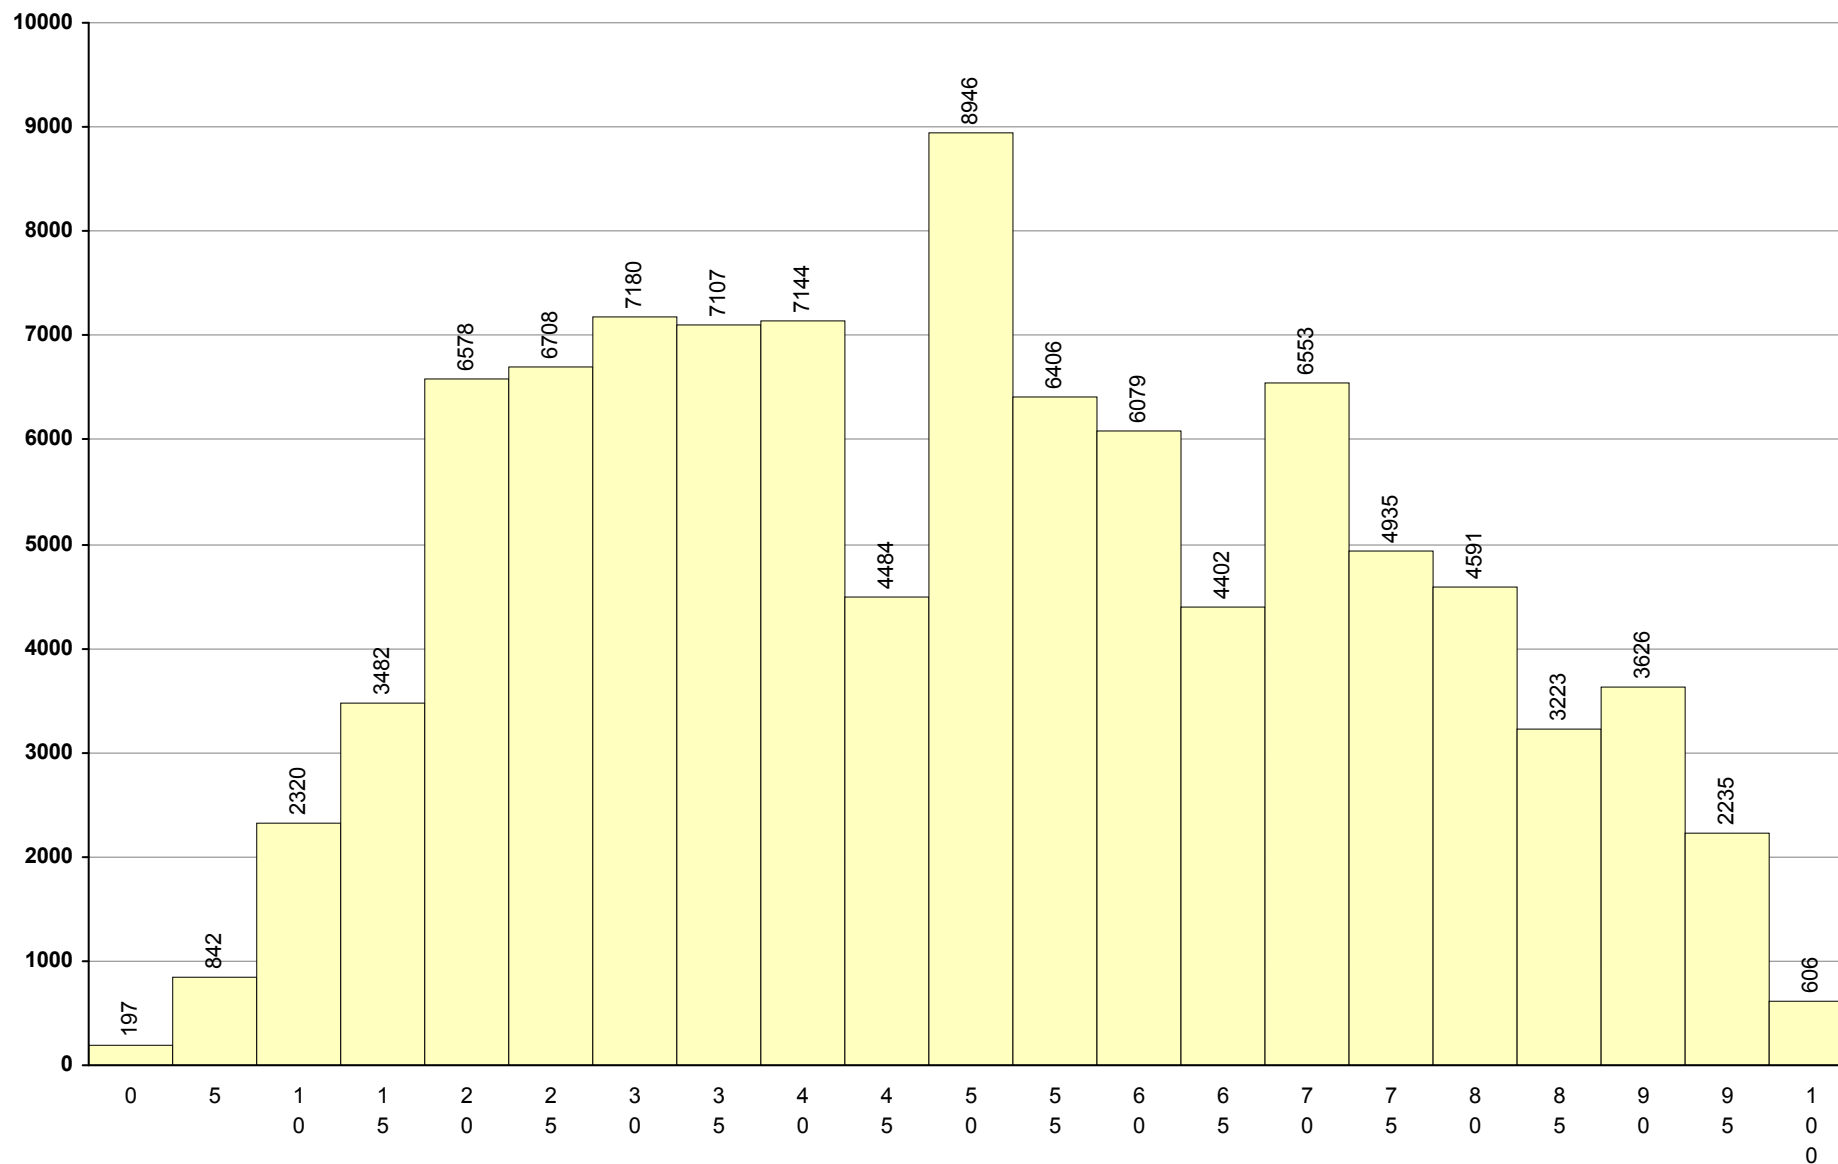

91 Português

1ª Chamada

Provas: 97459

Negativas: 30610

Média: 55

Desvio: 16

92 Matemática

1ª Chamada

Provas: 97644

Negativas: 46042

Média: 51

Desvio: 23

93 PLNM A2

1ª Chamada

Provas: 160

Negativas: 19